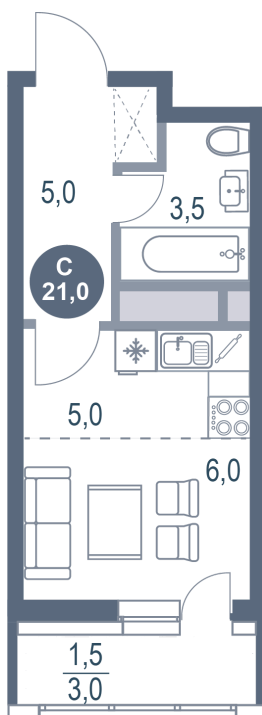

Номер: 651

Студия 21 м²

Отсканируйте QR-код
и смотрите на сайте
kotelnikipark.ru

5 025 520 руб.

В ипотеку от 21 898 руб.

Корпус

Корпус №12

Этаж

8

Секция

5

21.11.2024, 23:15

Не является публичной офертой, цена может быть скорректирована. Информация взята с сайта «kotelnikipark.ru»

На этаже 8

Студия 21 м²

21.11.2024, 23:15

Не является публичной офертой, цена может быть скорректирована. Информация взята с сайта «kotelnikipark.ru»

На генплане Корпус №12

Студия 21 м²

21.11.2024, 23:15

Не является публичной офертой, цена может быть скорректирована. Информация взята с сайта «kotelnikipark.ru»