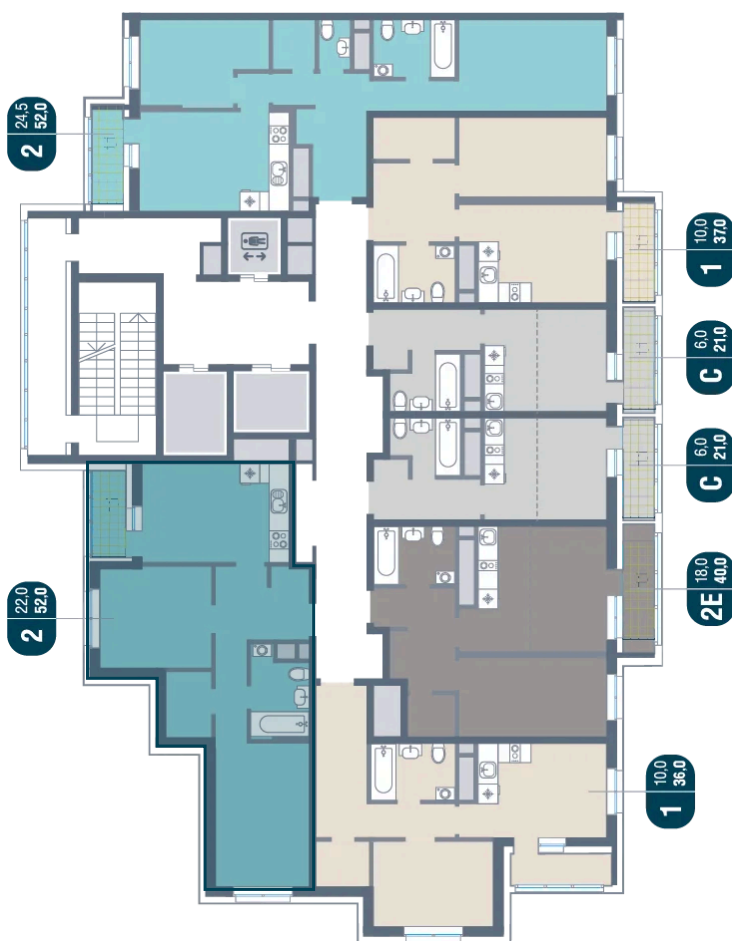

Номер: 785

2 КОМНАТНАЯ 52 м²

Отсканируйте QR-код и
смотрите на сайте
kotelnikipark.ru

~~11 485 720 руб.~~

10 341 148 руб.

Скидка

Корпус	Корпус №12	Этаж	7
Секция	6	Сдача	4 кв. 2026

06.05.2026 10:10 (Мск)

Не является публичной офертой, цена может быть скорректирована. Информация взята с сайта «kotelnikipark.ru»

На этаже 7

2 комнатная 52 м²

06.05.2026 10:10 (Мск)

Не является публичной офертой, цена может быть скорректирована. Информация взята с сайта «kotelnikipark.ru»

На генплане Корпус №12

2 комнатная 52 м²

06.05.2026 10:10 (Мск)

Не является публичной офертой, цена может быть скорректирована. Информация взята с сайта «kotelnikipark.ru»