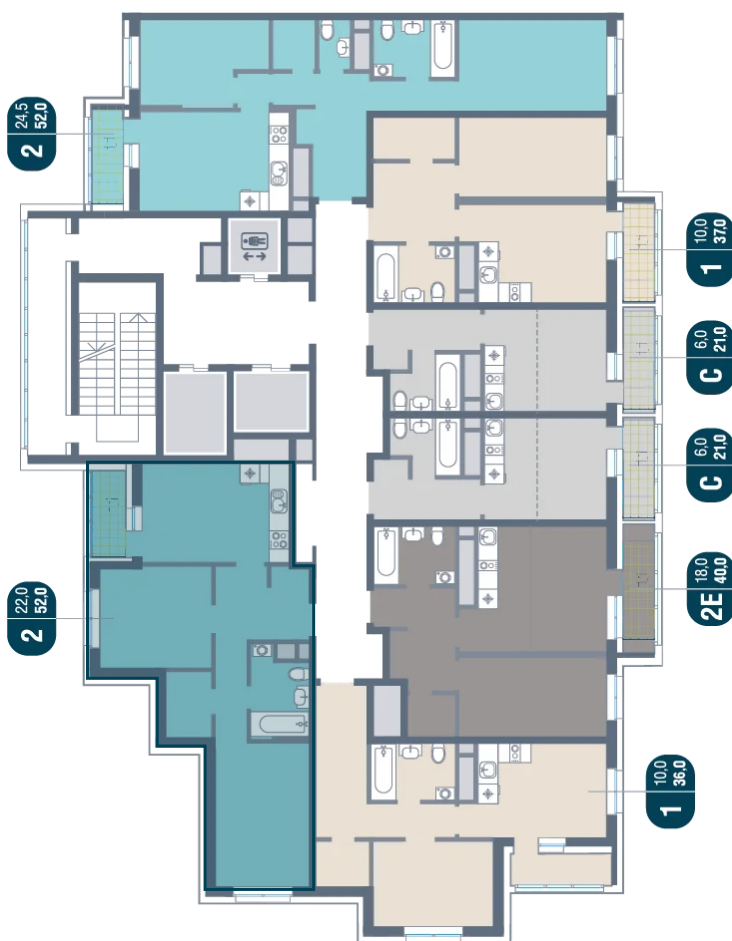

Номер: 785

2 комнатная 52 м²

Отсканируйте QR-код
и смотрите на сайте
kotelnikipark.ru

9 368 880 руб.

В ипотеку от 40 859 руб.

Корпус

Корпус №12

Этаж

7

Секция

6

18.10.2024, 05:29

Не является публичной офертой, цена может быть скорректирована. Информация взята с сайта «kotelnikipark.ru»

На этаже 7

2 комнатная 52 м²

18.10.2024, 05:29

Не является публичной офертой, цена может быть скорректирована. Информация взята с сайта «kotelnikipark.ru»

На генплане Корпус №12

2 комнатная 52 м²

18.10.2024, 05:29

Не является публичной офертой, цена может быть скорректирована. Информация взята с сайта «kotelnikipark.ru»