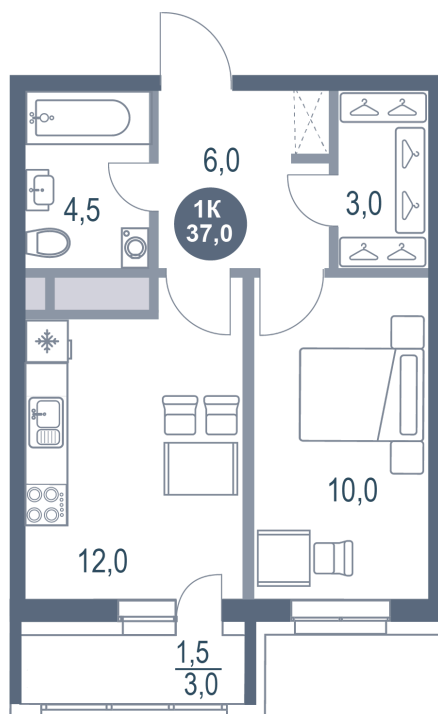

# 1 КОМНАТНАЯ 37 м<sup>2</sup>

Отсканируйте QR-код и  
смотрите на сайте  
kotelnikipark.ru

~~8 114 880 руб.~~

**7 711 136 руб.**

В ипотеку от 31 500 руб.

Скидка

Корпус

Корпус №12

# На генплане Корпус №12

1 комнатная 37 м<sup>2</sup>

13.05.2026 19:15 (Мск)

Не является публичной офертой, цена может быть скорректирована. Информация взята с сайта «kotelnikipark.ru»