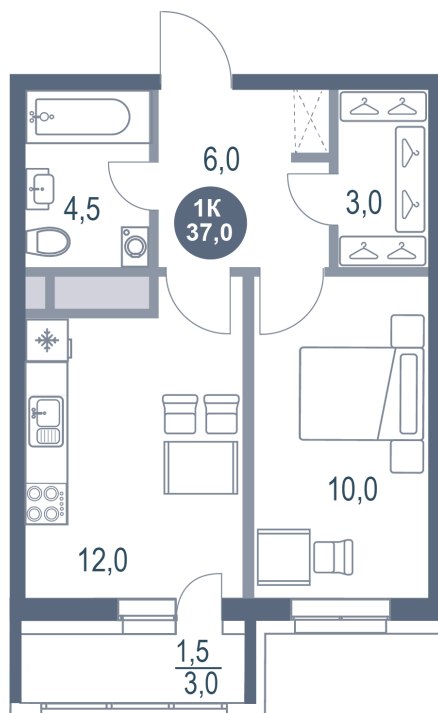

Номер: 539

1 КОМНАТНАЯ 37 м²

Отсканируйте QR-код и
смотрите на сайте
kotelnikipark.ru

7 784 840 руб.

В ипотеку от 31 801 руб.

Корпус

Корпус №11

Этаж

16

Секция

4

Сдача

4 кв. 2026

23.05.2026 19:21 (Мск)

Не является публичной офертой, цена может быть скорректирована.
Информация взята с сайта «kotelnikipark.ru».

На генплане Корпус №11