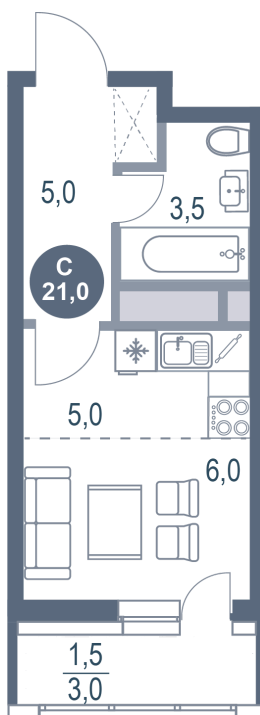

Номер: 652

Студия 21 м²

Отсканируйте QR-код и
смотрите на сайте
kotelnikipark.ru

5 581 480 руб.

Корпус	Корпус №11	Этаж	12
Секция	5	Сдача	4 кв. 2026

19.01.2026 09:19 (Мск)

Не является публичной офертой, цена может быть скорректирована. Информация взята с сайта «kotelnikipark.ru»

На этаже 12

Студия 21 м²

19.01.2026 09:19 (Мск)

Не является публичной офертой, цена может быть скорректирована. Информация взята с сайта «kotelnikipark.ru»

На генплане Корпус №11

Студия 21 м²

19.01.2026 09:19 (Мск)