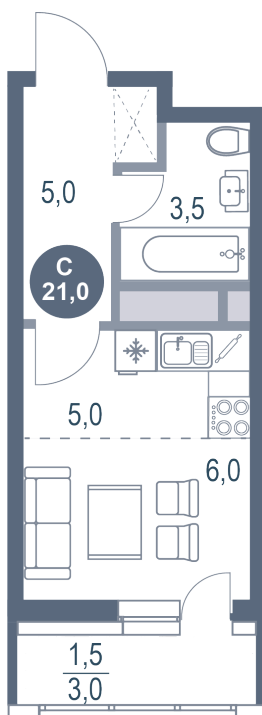

Номер: 652

Студия 21 м²

Отсканируйте QR-код
и смотрите на сайте
kotelnikipark.ru

4 871 790 руб.

В ипотеку от 22 488 руб.

Корпус

Корпус №11

Этаж

12

Секция

5

08.09.2024, 02:09

Не является публичной офертой, цена может быть скорректирована. Информация взята с сайта «kotelnikipark.ru»

На этаже 12

Студия 21 м²

08.09.2024, 02:09

Не является публичной офертой, цена может быть скорректирована. Информация взята с сайта «kotelnikipark.ru»

На генплане Корпус №11

Студия 21 м²

08.09.2024, 02:09

Не является публичной офертой, цена может быть скорректирована. Информация взята с сайта «kotelnikipark.ru»