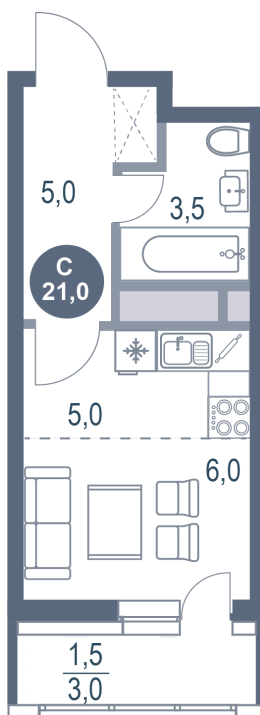

Номер: 652

Студия 21 м²

Отсканируйте QR-код
и смотрите на сайте
kotelnikipark.ru

5 160 130 руб.

В ипотеку от 22 488 руб.

Корпус

Корпус №11

Этаж

12

Секция

5

21.11.2024, 17:52

Не является публичной офертой, цена может быть скорректирована. Информация взята с сайта «kotelnikipark.ru»

На этаже 12

Студия 21 м²

21.11.2024, 17:52

Не является публичной офертой, цена может быть скорректирована. Информация взята с сайта «kotelnikipark.ru»

На генплане Корпус №11

Студия 21 м²

21.11.2024, 17:52

Не является публичной офертой, цена может быть скорректирована. Информация взята с сайта «kotelnikipark.ru»