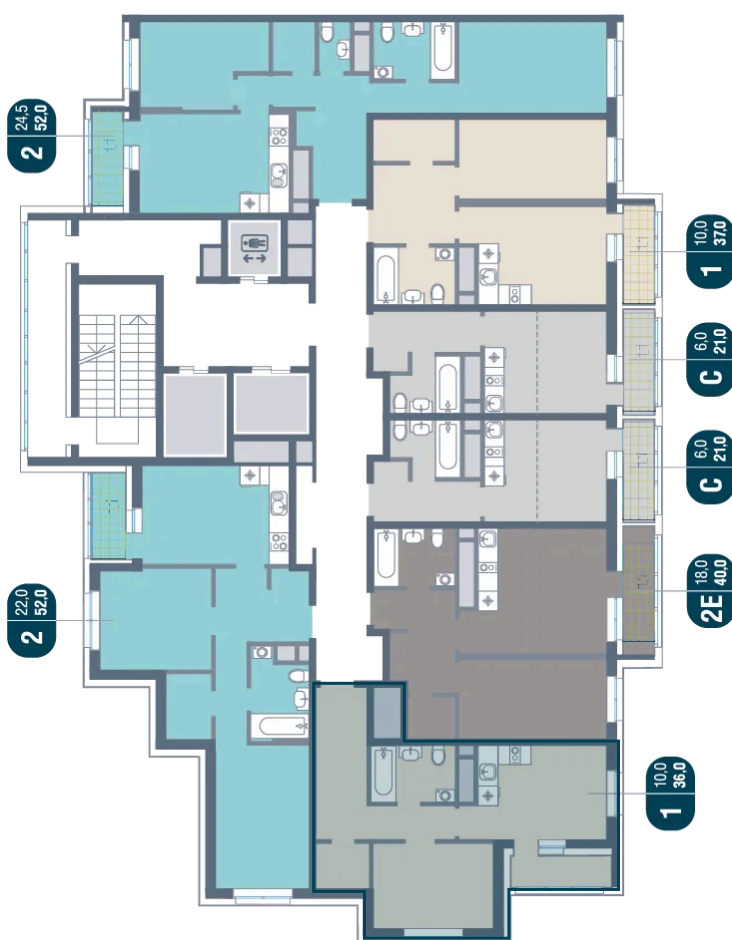

Номер: 840

1 КОМНАТНАЯ 36 м²

Отсканируйте QR-код и
смотрите на сайте
kotelnikipark.ru

~~8 666 320 руб.~~

8 235 004 руб.

В ипотеку от 33 640 руб.

Скидка

Корпус

Корпус №12

Этаж

15

Секция

6

Сдача

4 кв. 2026

14.04.2026 11:17 (Мск)

Не является публичной офертой, цена может быть скорректирована. Информация взята с сайта «kotelnikipark.ru»

На этаже 15

1 КОМНАТНАЯ 36 м²

14.04.2026 11:17 (Мск)

Не является публичной офертой, цена может быть скорректирована. Информация взята с сайта «kotelnikipark.ru»

На генплане Корпус №12

1 комнатная 36 м²

14.04.2026 11:17 (Мск)

Не является публичной офертой, цена может быть скорректирована. Информация взята с сайта «kotelnikipark.ru»