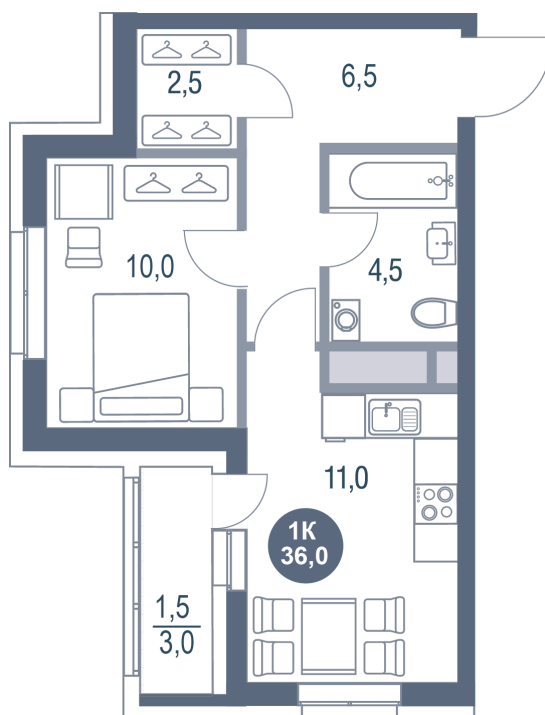

Номер: 840

1 комнатная 36 м²

Отсканируйте QR-код
и смотрите на сайте
kotelnikipark.ru

8 690 920 руб.

В ипотеку от 37 949 руб.

Корпус

Корпус №12

Этаж