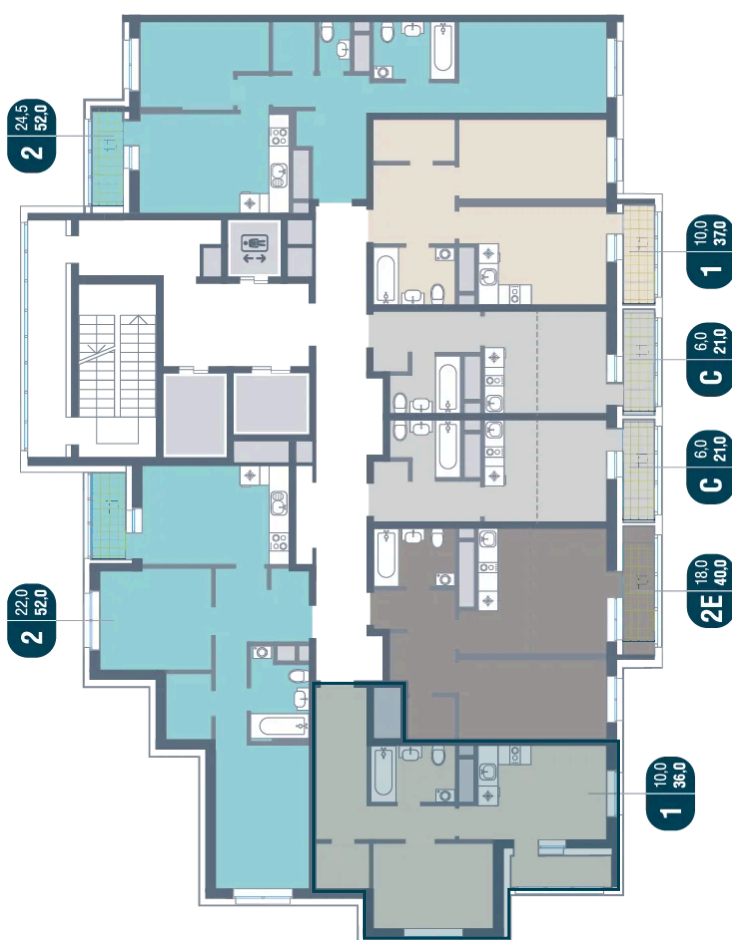

# 1 комнатная 36 м<sup>2</sup>

Отсканируйте QR-код  
и смотрите на сайте  
kotelnikipark.ru

8 690 920 руб.

В ипотеку от 37 949 руб.

Корпус

Корпус №12

Этаж

15

# На этаже 15

1 комнатная 36 м<sup>2</sup>

23.11.2024, 20:48

Не является публичной офертой, цена может быть скорректирована. Информация взята с сайта «kotelnikipark.ru»

# На генплане Корпус №12

1 комнатная 36 м<sup>2</sup>

23.11.2024, 20:48

Не является публичной офертой, цена может быть скорректирована. Информация взята с сайта «kotelnikipark.ru»