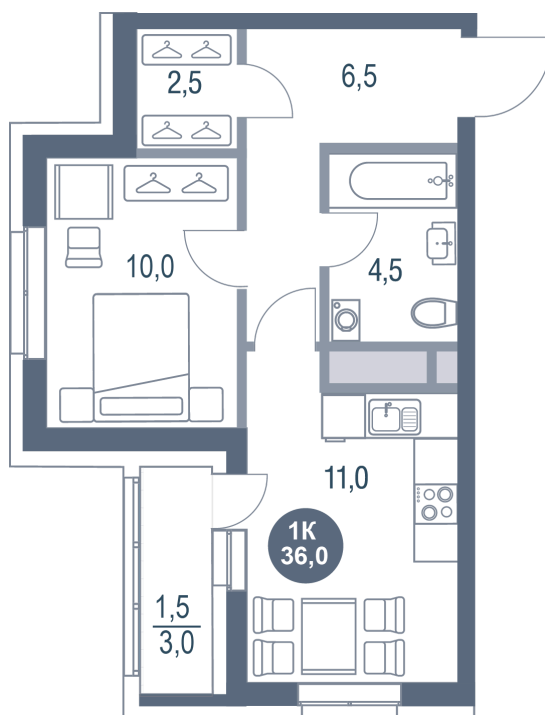

# 1 комнатная 36 м<sup>2</sup>

Отсканируйте QR-код  
и смотрите на сайте  
kotelnikipark.ru

8 690 920 руб.

В ипотеку от 37 949 руб.

Корпус

Корпус №12

Этаж

15

# На генплане Корпус №12

1 комнатная 36 м<sup>2</sup>

23.11.2024, 20:48

Не является публичной офертой, цена может быть скорректирована. Информация взята с сайта «kotelnikipark.ru»