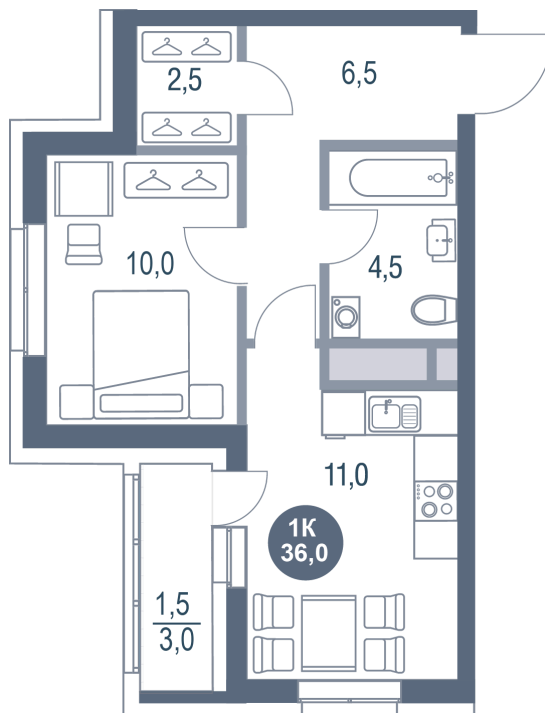

# 1 КОМНАТНАЯ 36 м<sup>2</sup>

Отсканируйте QR-код и  
смотрите на сайте  
kotelnikipark.ru

~~8 868 640 руб.~~

**8 427 208 руб.**

В ипотеку от 36 884 руб.

Скидка

Корпус	Корпус №12	Этаж	15
Секция	6	Сдача	4 кв. 2026

# На генплане Корпус №12

1 комнатная 36 м<sup>2</sup>

21.06.2026 23:43 (Мск)

Не является публичной офертой, цена может быть скорректирована.  
Информация взята с сайта «kotelnikipark.ru».