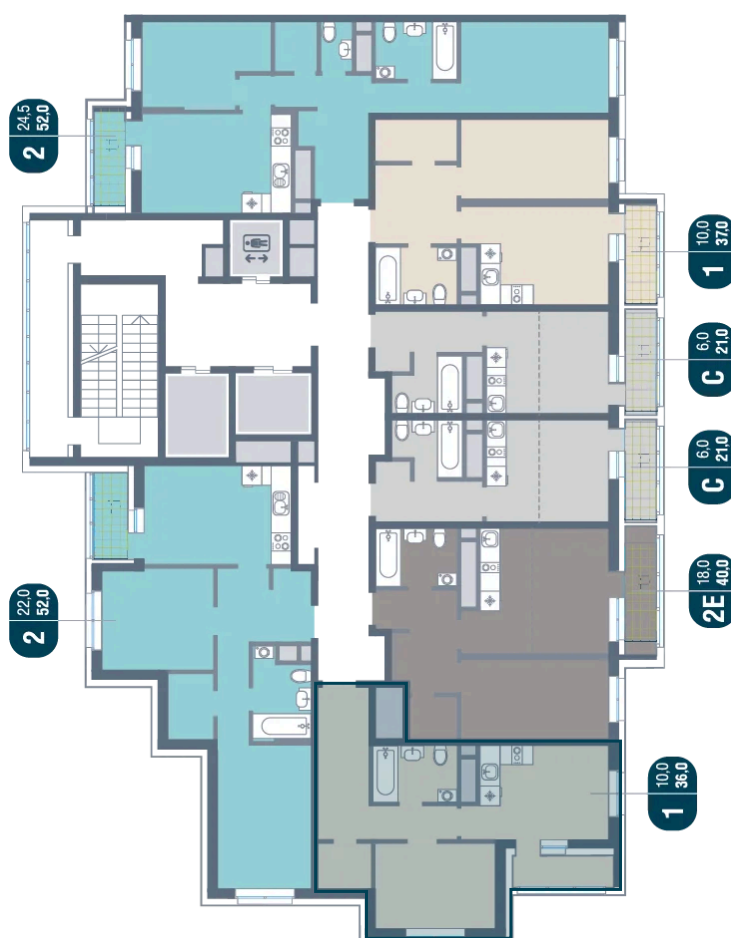

На этаже 15

1 комнатная 36 м²

Адрес офиса продаж

Московская обл, г Котельники, мкр Новые
Котельники, д 2

08.04.2025 12:08 (Мск)

Не является публичной офертой, цена может
быть скорректирована. Информация взята с
сайта «kotelnikipark.ru»