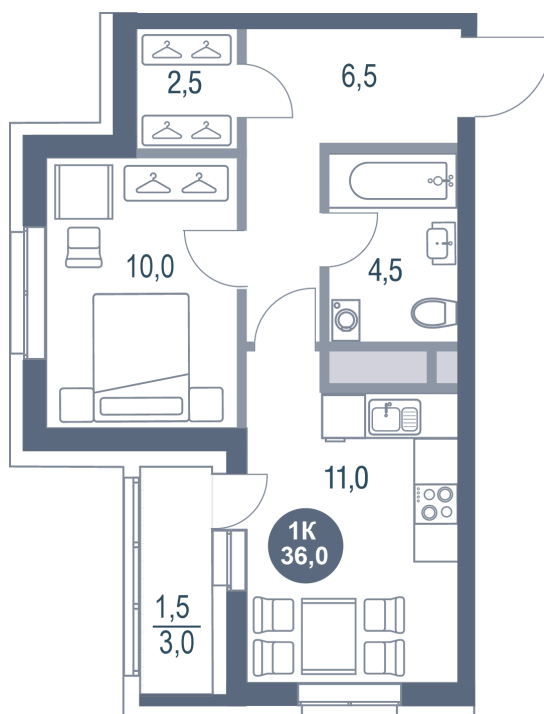

Номер: 840

1 КОМНАТНАЯ 36 м²

Отсканируйте QR-код и
смотрите на сайте
kotelnikipark.ru

~~8 666 320 руб.~~

8 235 004 руб.

В ипотеку от 33 640 руб.

Скидка

Корпус

Корпус №12

Этаж

15

Секция

6

Сдача

4 кв. 2026

14.04.2026 11:17 (Мск)

Не является публичной офертой, цена может быть скорректирована. Информация взята с сайта «kotelnikipark.ru»

На этаже 15

1 КОМНАТНАЯ 36 м²

14.04.2026 11:17 (Мск)

Не является публичной офертой, цена может быть скорректирована. Информация взята с сайта «kotelnikipark.ru»

На генплане Корпус №12

1 комнатная 36 м²

14.04.2026 11:17 (Мск)

Не является публичной офертой, цена может быть скорректирована. Информация взята с сайта «kotelnikipark.ru»