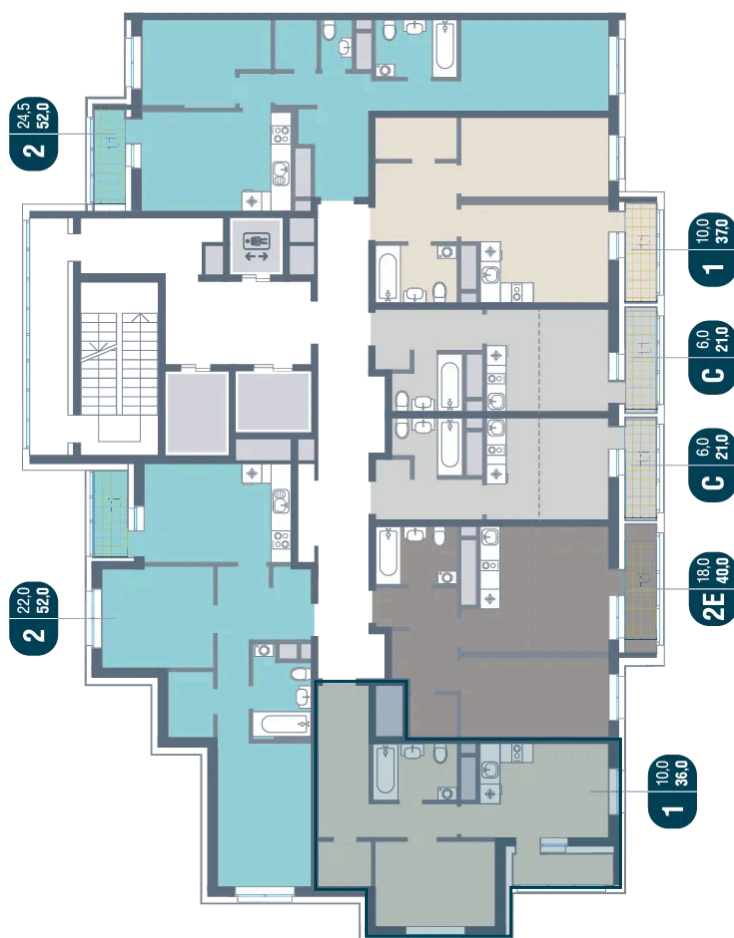

# 1 КОМНАТНАЯ 36 м<sup>2</sup>

Отсканируйте QR-код и  
смотрите на сайте  
kotelnikipark.ru

~~8 868 640 руб.~~

**8 427 208 руб.**

В ипотеку от 36 884 руб.

Скидка

Корпус	Корпус №12	Этаж	15
Секция	6	Сдача	4 кв. 2026

# На этаже 15

1 комнатная 36 м<sup>2</sup>

21.06.2026 23:43 (Мск)

Не является публичной офертой, цена может быть скорректирована.  
Информация взята с сайта «kotelnikipark.ru».

# На генплане Корпус №12

1 комнатная 36 м<sup>2</sup>

21.06.2026 23:43 (Мск)

Не является публичной офертой, цена может быть скорректирована.  
Информация взята с сайта «kotelnikipark.ru».