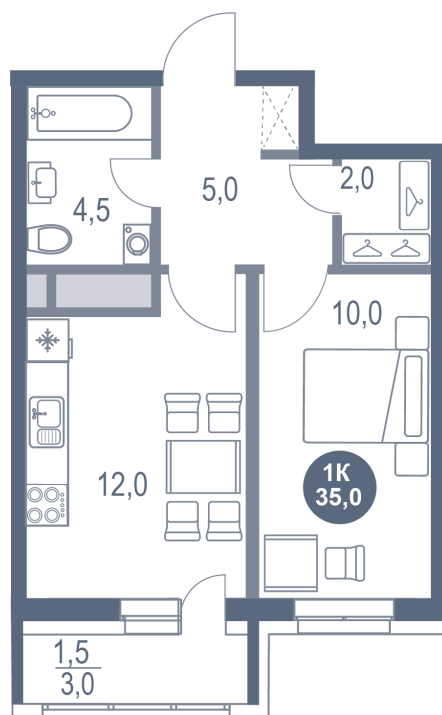

Номер: 278

1 комнатная 35 м²

Отсканируйте QR-код
и смотрите на сайте
kotelnikipark.ru

6 318 700 руб.

В ипотеку от 27 481 руб.

Корпус

Корпус №12

Этаж

2

Секция

3

21.11.2024, 17:50

Не является публичной офертой, цена может быть скорректирована. Информация взята с сайта «kotelnikipark.ru»

На этаже 2

1 комнатная 35 м²

21.11.2024, 17:50

Не является публичной офертой, цена может быть скорректирована. Информация взята с сайта «kotelnikipark.ru»

На генплане Корпус №12

1 комнатная 35 м²

21.11.2024, 17:50

Не является публичной офертой, цена может быть скорректирована. Информация взята с сайта «kotelnikipark.ru»