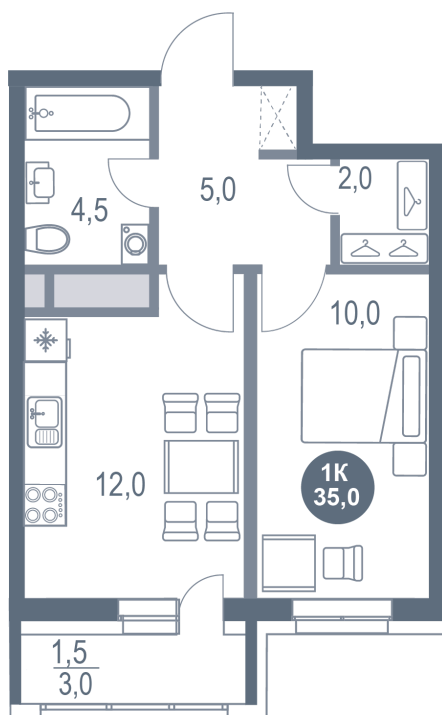

Номер: 278

1 комнатная 35 м²

Отсканируйте QR-код
и смотрите на сайте
kotelnikipark.ru

6 318 700 руб.

В ипотеку от 27 481 руб.

Корпус

Корпус №12

Этаж

2

Секция

3

18.10.2024, 05:06

Не является публичной офертой, цена может быть скорректирована. Информация взята с сайта «kotelnikipark.ru»

На этаже 2

1 комнатная 35 м²

18.10.2024, 05:06

Не является публичной офертой, цена может быть скорректирована. Информация взята с сайта «kotelnikipark.ru»

На генплане Корпус №12

1 комнатная 35 м²

18.10.2024, 05:06

Не является публичной офертой, цена может быть скорректирована. Информация взята с сайта «kotelnikipark.ru»