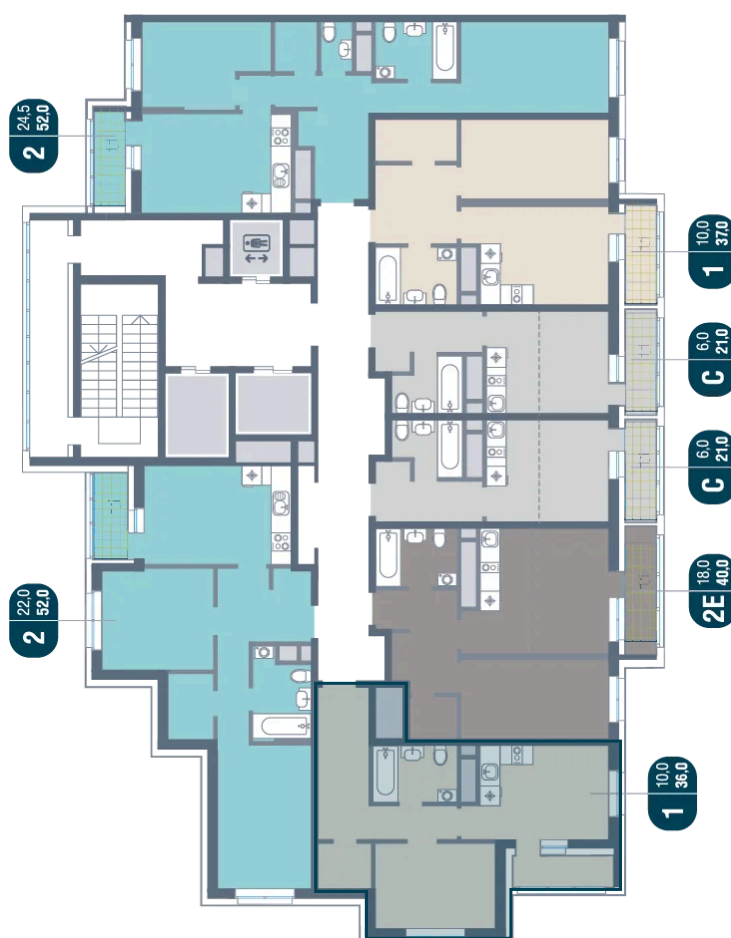

На этаже 10

1 комнатная 36 м²

Адрес офиса продаж

Московская обл, г Котельники, мкр Новые
Котельники, д 2

17.04.2025 04:56 (Мск)

Не является публичной офертой, цена может
быть скорректирована. Информация взята с сайта
«kotelnikipark.ru»