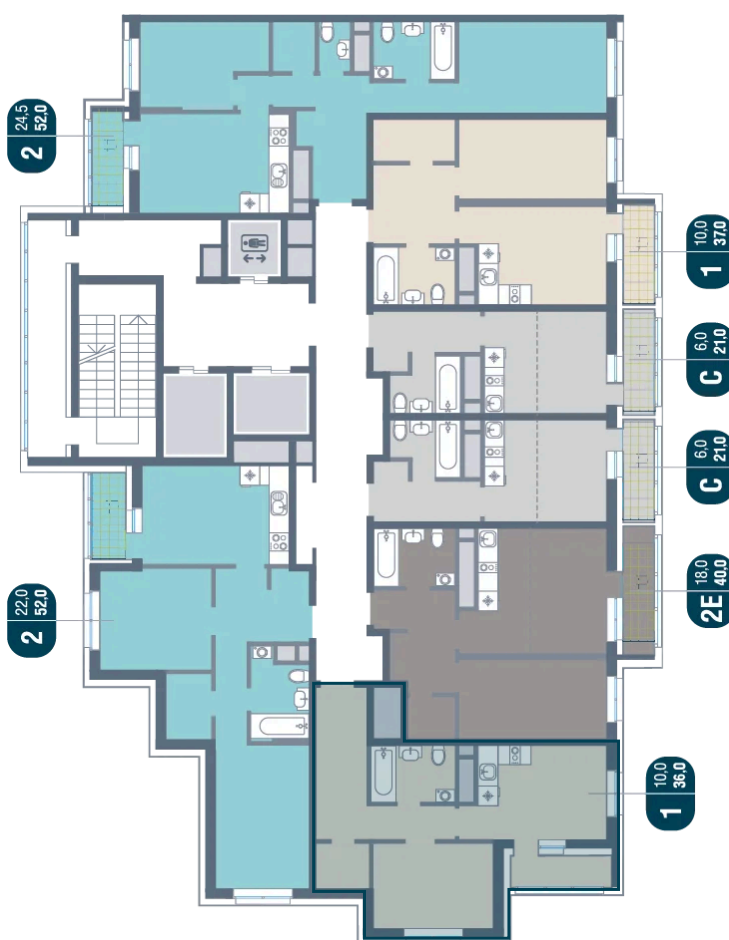

Номер: 805

1 комнатная 36 м²

Отсканируйте QR-код
и смотрите на сайте
kotelnikipark.ru

7 574 018 руб.

В ипотеку от 34 961 руб.

Корпус

Корпус №12

Этаж

10

Секция

6

08.09.2024, 00:58

Не является публичной офертой, цена может быть скорректирована. Информация взята с сайта «kotelnikipark.ru»

На этаже 10

1 комнатная 36 м²

08.09.2024, 00:58

Не является публичной офертой, цена может быть скорректирована. Информация взята с сайта «kotelnikipark.ru»

На генплане Корпус №12

1 комнатная 36 м²

08.09.2024, 00:58

Не является публичной офертой, цена может быть скорректирована. Информация взята с сайта «kotelnikipark.ru»