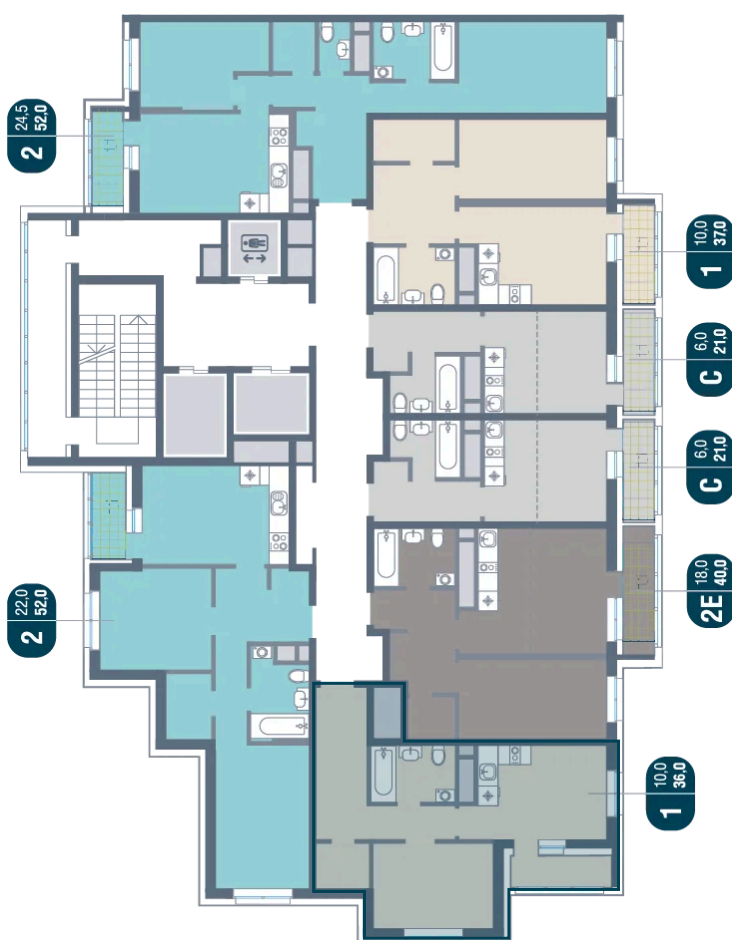

# 1 комнатная 36 м<sup>2</sup>

Отсканируйте QR-код  
и смотрите на сайте  
kotelnikipark.ru

8 008 720 руб.

В ипотеку от 34 961 руб.

Корпус

Корпус №12

Этаж

10

# На этаже 10

1 комнатная 36 м<sup>2</sup>

21.12.2024, 18:54

Не является публичной офертой, цена может быть скорректирована. Информация взята с сайта «kotelnikipark.ru»

# На генплане Корпус №12

1 комнатная 36 м<sup>2</sup>

21.12.2024, 18:54

Не является публичной офертой, цена может быть скорректирована. Информация взята с сайта «kotelnikipark.ru»