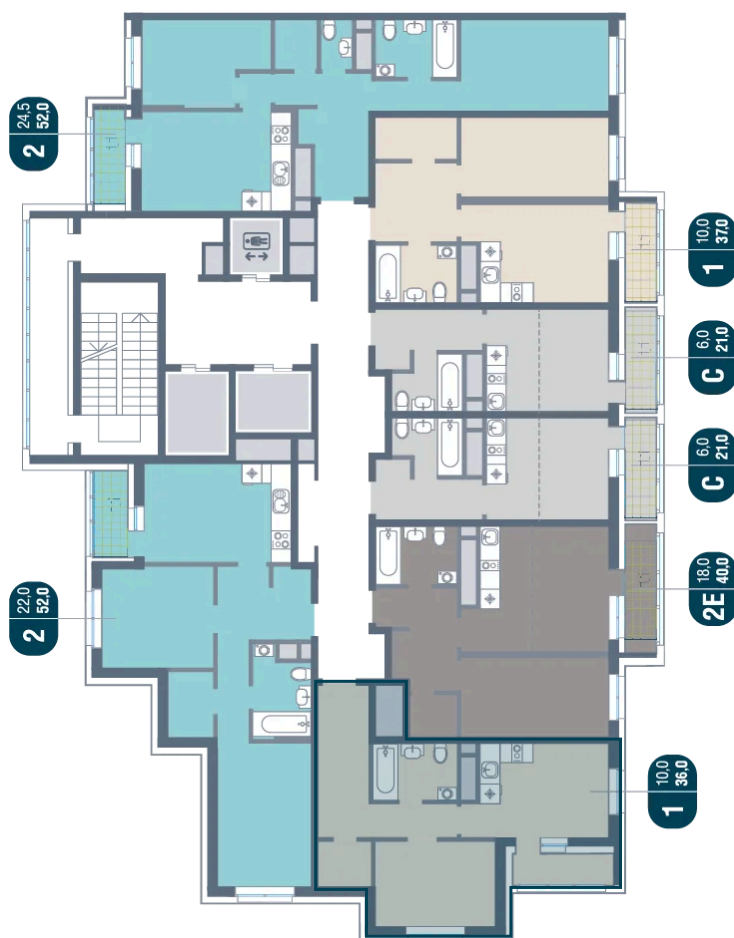

Номер: 805

1 КОМНАТНАЯ 36 м²

Отсканируйте QR-код и
смотрите на сайте
kotelnikipark.ru

~~8 491 360 руб.~~

8 068 792 руб.

В ипотеку от 35 315 руб.

Скидка

Корпус	Корпус №12	Этаж	10
Секция	6	Сдача	4 кв. 2026

25.06.2026 14:18 (Мск)

Не является публичной офертой, цена может быть скорректирована.
Информация взята с сайта «kotelnikipark.ru».

На этаже 10

1 комнатная 36 м²

25.06.2026 14:18 (Мск)

Не является публичной офертой, цена может быть скорректирована.
Информация взята с сайта «kotelnikipark.ru».

На генплане Корпус №12

1 комнатная 36 м²

25.06.2026 14:18 (Мск)

Не является публичной офертой, цена может быть скорректирована.
Информация взята с сайта «kotelnikipark.ru».