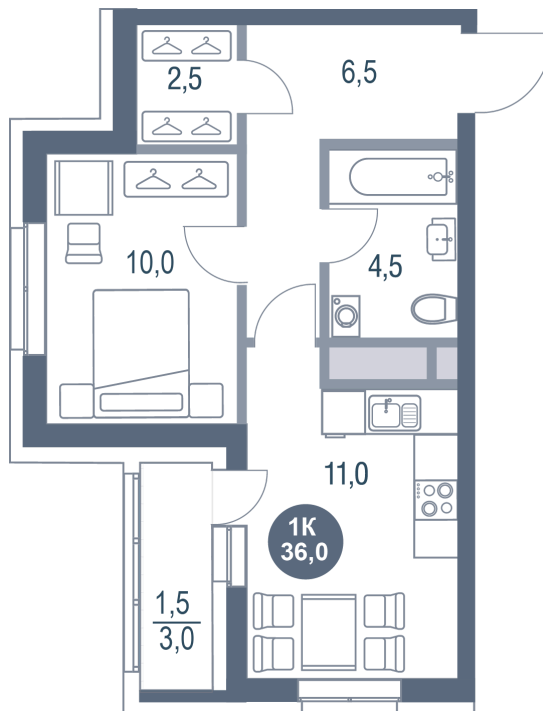

Номер: 805

1 комнатная 36 м²

Отсканируйте QR-код
и смотрите на сайте
kotelnikipark.ru

8 008 720 руб.

В ипотеку от 34 961 руб.

Корпус

Корпус №12

Этаж