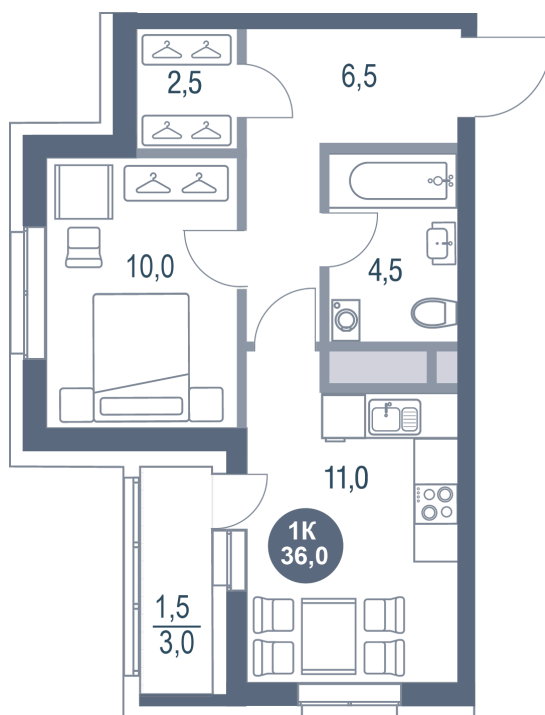

Номер: 805

# 1 комнатная 36 м<sup>2</sup>

Отсканируйте QR-код  
и смотрите на сайте  
kotelnikipark.ru

8 008 720 руб.

В ипотеку от 34 961 руб.

Корпус

Корпус №12

Этаж

10

# На генплане Корпус №12

1 комнатная 36 м<sup>2</sup>

21.12.2024, 18:54

Не является публичной офертой, цена может быть скорректирована. Информация взята с сайта «kotelnikipark.ru»