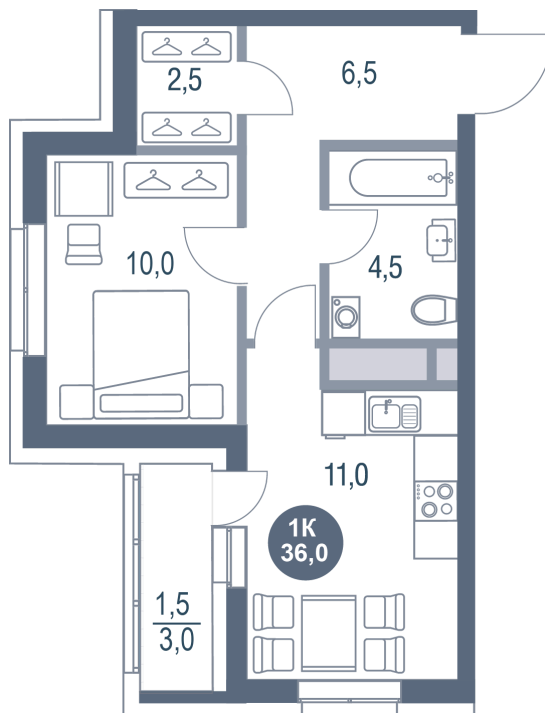

Номер: 805

1 КОМНАТНАЯ 36 м²

Отсканируйте QR-код и
смотрите на сайте
kotelnikipark.ru

~~8 491 360 руб.~~

8 068 792 руб.

В ипотеку от 35 315 руб.

Скидка

Корпус	Корпус №12	Этаж	10
Секция	6	Сдача	4 кв. 2026

25.06.2026 14:18 (Мск)

Не является публичной офертой, цена может быть скорректирована.
Информация взята с сайта «kotelnikipark.ru».

На этаже 10

1 комнатная 36 м²

25.06.2026 14:18 (Мск)

Не является публичной офертой, цена может быть скорректирована.
Информация взята с сайта «kotelnikipark.ru».

На генплане Корпус №12

1 комнатная 36 м²

25.06.2026 14:18 (Мск)

Не является публичной офертой, цена может быть скорректирована.
Информация взята с сайта «kotelnikipark.ru».