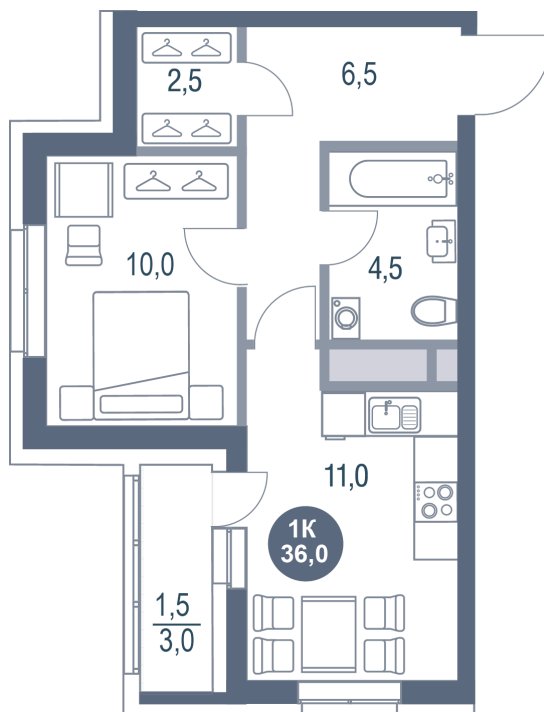

Номер: 805

1 КОМНАТНАЯ 36 м²

Отсканируйте QR-код и
смотрите на сайте
kotelnikipark.ru

~~8 297 680 руб.~~

7 884 796 руб.

В ипотеку от 32 209 руб.

Скидка

Корпус

Корпус №12

Этаж

10

Секция

6

Сдача

4 кв. 2026

15.04.2026 13:46 (Мск)

На генплане Корпус №12

1 комнатная 36 м²

15.04.2026 13:46 (Мск)

Не является публичной офертой, цена может быть скорректирована. Информация взята с сайта «kotelnikipark.ru»