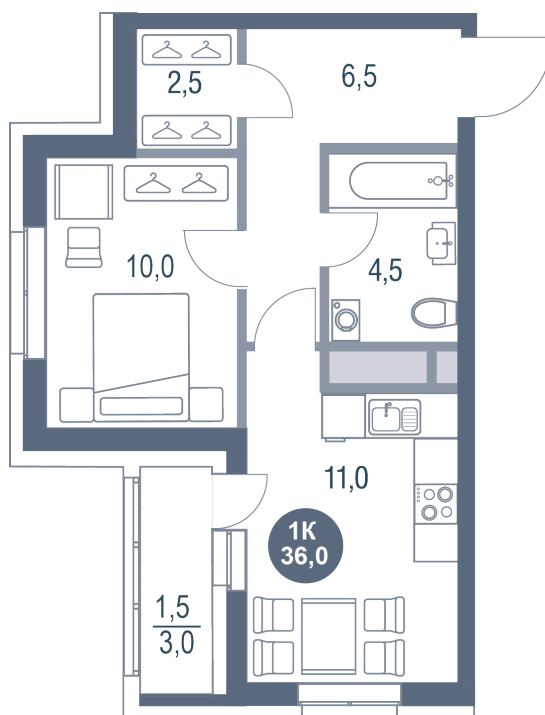

Номер: 805

1 комнатная 36 м²

Отсканируйте QR-код
и смотрите на сайте
kotelnikipark.ru

7 574 018 руб.

В ипотеку от 34 961 руб.

Корпус

Корпус №12

Этаж

10

Секция

6

08.09.2024, 00:58

Не является публичной офертой, цена может быть скорректирована. Информация взята с сайта «kotelnikipark.ru»

На этаже 10

1 комнатная 36 м²

08.09.2024, 00:58

Не является публичной офертой, цена может быть скорректирована. Информация взята с сайта «kotelnikipark.ru»

На генплане Корпус №12

1 комнатная 36 м²

08.09.2024, 00:58

Не является публичной офертой, цена может быть скорректирована. Информация взята с сайта «kotelnikipark.ru»