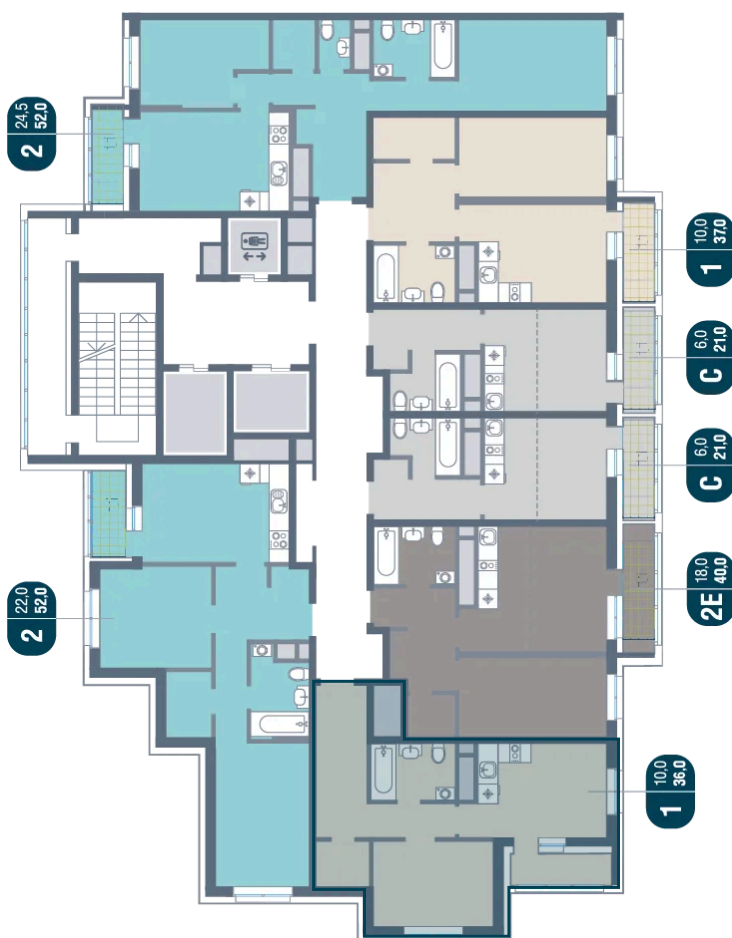

Номер: 805

1 КОМНАТНАЯ 36 м²

Отсканируйте QR-код и
смотрите на сайте
kotelnikipark.ru

~~8 297 680 руб.~~

7 884 796 руб.

В ипотеку от 32 209 руб.

Скидка

Корпус

Корпус №12

Этаж

10

Секция

6

Сдача

4 кв. 2026

15.04.2026 13:46 (Мск)

Не является публичной офертой, цена может быть
скорректирована. Информация взята с сайта
«kotelnikipark.ru»

На этаже 10

1 КОМНАТНАЯ 36 м²

15.04.2026 13:46 (Мск)

Не является публичной офертой, цена может быть скорректирована. Информация взята с сайта «kotelnikipark.ru»

На генплане Корпус №12

1 комнатная 36 м²

15.04.2026 13:46 (Мск)

Не является публичной офертой, цена может быть скорректирована. Информация взята с сайта «kotelnikipark.ru»