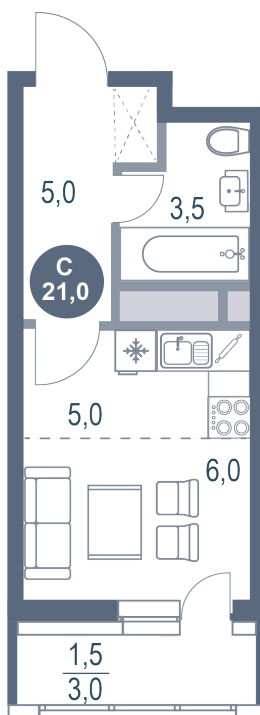

Номер: 573

Студия 21 м²

Отсканируйте QR-код
и смотрите на сайте
kotelnikipark.ru

5 123 160 руб.

В ипотеку от 23 648 руб.

Корпус

Корпус №11

Этаж

22

Секция

4

08.09.2024, 02:45

Не является публичной офертой, цена может быть скорректирована. Информация взята с сайта «kotelnikipark.ru»

На этаже 22

Студия 21 м²

08.09.2024, 02:45

Не является публичной офертой, цена может быть скорректирована. Информация взята с сайта «kotelnikipark.ru»

На генплане Корпус №11

Студия 21 м²

08.09.2024, 02:45

Не является публичной офертой, цена может быть скорректирована. Информация взята с сайта «kotelnikipark.ru»