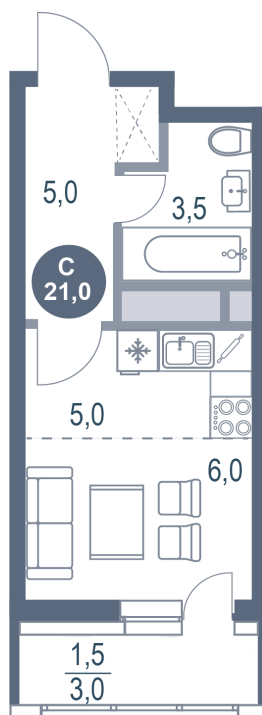

# Студия 21 м<sup>2</sup>

Отсканируйте QR-код  
и смотрите на сайте  
kotelnikipark.ru

4 838 620 руб.

В ипотеку от 21 070 руб.

Корпус

Корпус №11

Этаж

6