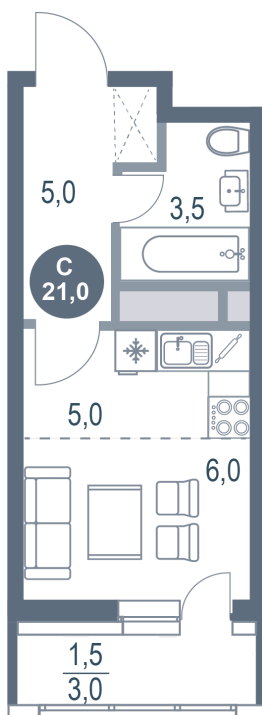

# Студия 21 м<sup>2</sup>

Отсканируйте QR-код  
и смотрите на сайте  
kotelnikipark.ru

4 838 620 руб.

В ипотеку от 21 070 руб.

Корпус

Корпус №11

Этаж

6