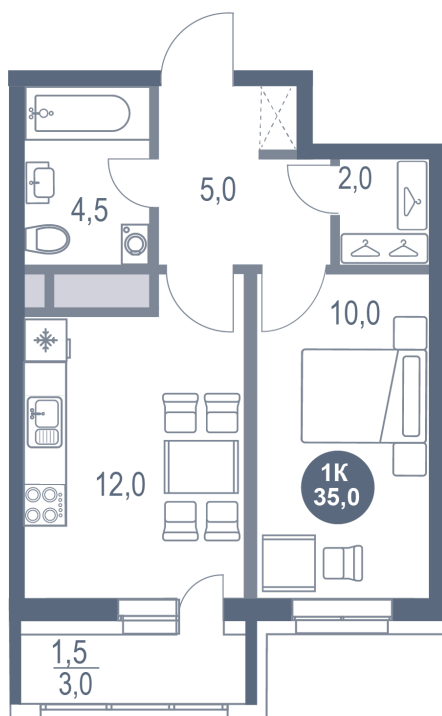

Номер: 224

1 КОМНАТНАЯ 35 м²

Отсканируйте QR-код и
смотрите на сайте
kotelnikipark.ru

~~7 740 000 руб.~~

7 355 000 руб.

В ипотеку от 30 045 руб.

Скидка

Корпус	Корпус №11	Этаж	11
Секция	2	Сдача	4 кв. 2026

26.04.2026 10:20 (Мск)

Не является публичной офертой, цена может быть скорректирована. Информация взята с сайта «kotelnikipark.ru»

На генплане Корпус №11

1 комнатная 35 м²

26.04.2026 10:20 (Мск)

Не является публичной офертой, цена может быть скорректирована. Информация взята с сайта «kotelnikipark.ru»