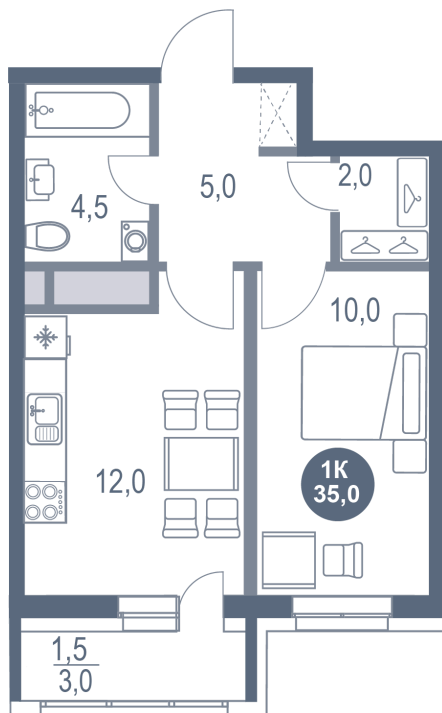

# 1 КОМНАТНАЯ 35 м<sup>2</sup>

Отсканируйте QR-код и  
смотрите на сайте  
kotelnikipark.ru

~~7 924 800 руб.~~

**7 530 560 руб.**

В ипотеку от 32 959 руб.

Скидка

Корпус	Корпус №11	Этаж	11
Секция	2	Сдача	4 кв. 2026