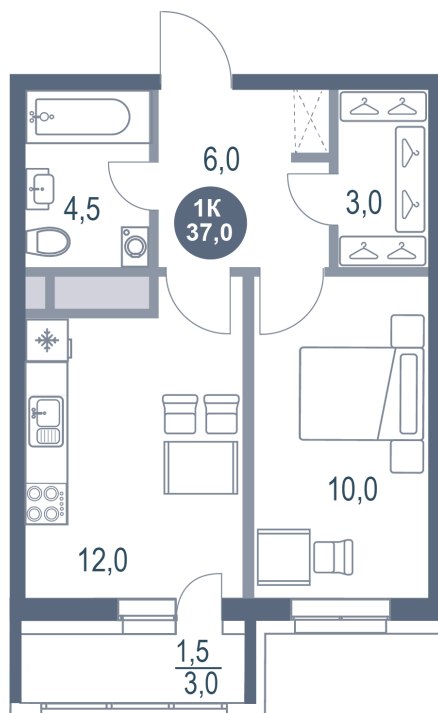

Номер: 590

1 КОМНАТНАЯ 37 м²

Отсканируйте QR-код и
смотрите на сайте
kotelnikipark.ru

8 261 770 руб.

В ипотеку от 33 749 руб.

Корпус	Корпус №11	Этаж	25
Секция	4	Сдача	4 кв. 2026

23.05.2026 19:20 (Мск)

Не является публичной офертой, цена может быть скорректирована.
Информация взята с сайта «kotelnikipark.ru».

На генплане Корпус №11

1 комнатная 37 м²

23.05.2026 19:20 (Мск)

Не является публичной офертой, цена может быть скорректирована.
Информация взята с сайта «kotelnikipark.ru».