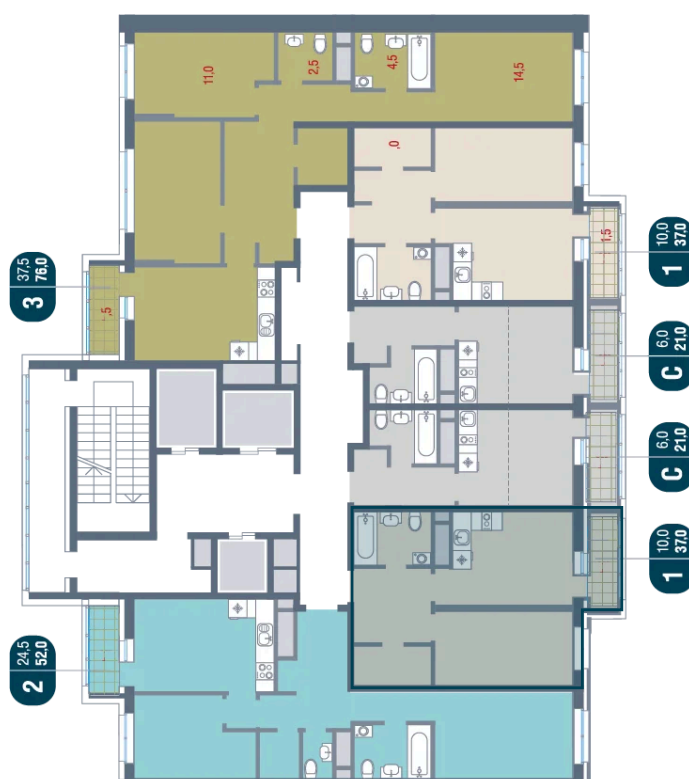

На этаже 8

1 комнатная 37 м²

Адрес офиса продаж

Московская обл, г Котельники, мкр Новые Котельники, д 2

12.04.2025 09:43 (Мск)

Не является публичной офертой, цена может быть скорректирована. Информация взята с сайта «kotelnikipark.ru»