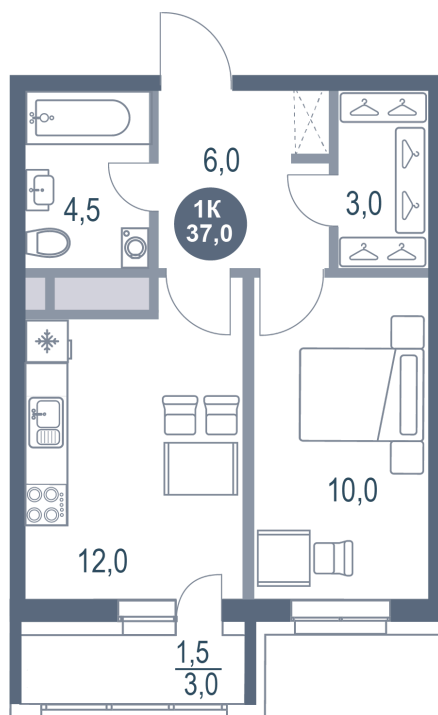

# 1 комнатная 37 м<sup>2</sup>

Отсканируйте QR-код  
и смотрите на сайте  
kotelnikipark.ru

7 585 950 руб.

В ипотеку от 33 140 руб.

Корпус

Корпус №12

Этаж

8