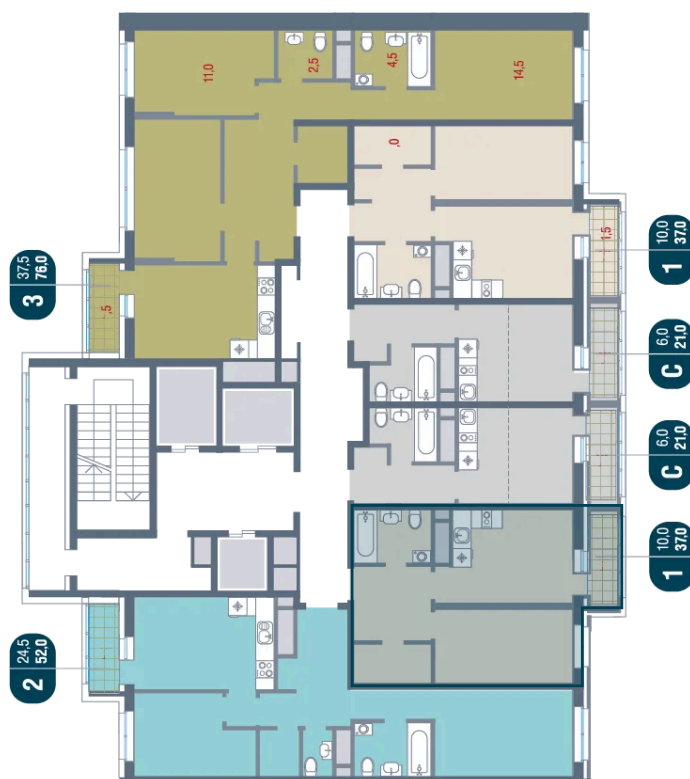

Корпус №12

Этаж

8

Секция

5

Сдача

4 кв. 2026

20.06.2026 11:00 (Мск)

Не является публичной офертой, цена может быть скорректирована.
Информация взята с сайта «kotelnikipark.ru».

На этаже 8

1 комнатная 37 м²

20.06.2026 11:00 (Мск)

Не является публичной офертой, цена может быть скорректирована.
Информация взята с сайта «kotelnikipark.ru».

На генплане Корпус №12

1 комнатная 37 м²

20.06.2026 11:00 (Мск)

Не является публичной офертой, цена может быть скорректирована.
Информация взята с сайта «kotelnikipark.ru».