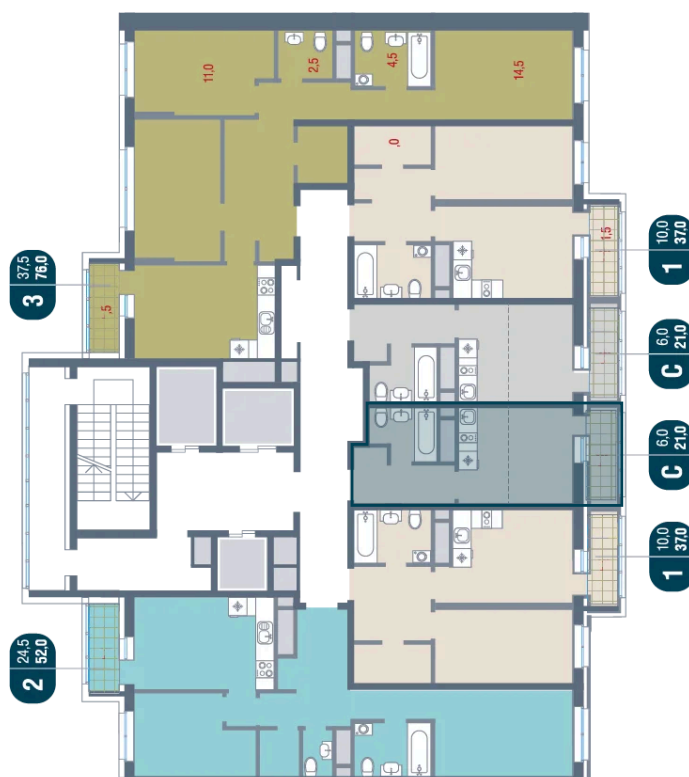

12

Секция

5

01.07.2025 07:10 (Мск)

Не является публичной офертой, цена может быть скорректирована. Информация взята с сайта «kotelnikipark.ru»

На этаже 12

Студия 21 м²

01.07.2025 07:10 (Мск)

Не является публичной офертой, цена может быть скорректирована. Информация взята с сайта «kotelnikipark.ru»

На генплане Корпус №12

Студия 21 м²

01.07.2025 07:10 (Мск)

Не является публичной офертой, цена может быть скорректирована. Информация взята с сайта «kotelnikipark.ru»