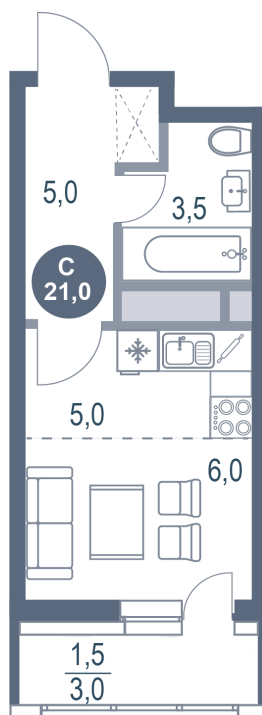

Номер: 675

Студия 21 м²

Отсканируйте QR-код
и смотрите на сайте
kotelnikipark.ru

5 214 310 руб.

В ипотеку от 22 725 руб.

Корпус

Корпус №12

Этаж

12

Секция

5

01.07.2025 07:10 (Мск)

Не является публичной офертой, цена может быть скорректирована. Информация взята с сайта «kotelnikipark.ru»

На этаже 12

Студия 21 м²

01.07.2025 07:10 (Мск)

Не является публичной офертой, цена может быть скорректирована. Информация взята с сайта «kotelnikipark.ru»

На генплане Корпус №12

Студия 21 м²

01.07.2025 07:10 (Мск)

Не является публичной офертой, цена может быть скорректирована. Информация взята с сайта «kotelnikipark.ru»