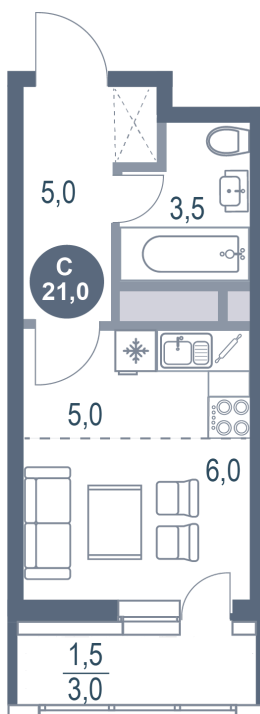

Номер: 675

Студия 21 м²

Отсканируйте QR-код и
смотрите на сайте
kotelnikipark.ru

~~6 014 290 руб.~~

5 715 586 руб.

В ипотеку от 23 348 руб.

Скидка

Корпус

Корпус №12

Этаж

12

Секция

5

Сдача

4 кв. 2026

12.05.2026 15:18 (Мск)

Не является публичной офертой, цена может быть
скорректирована. Информация взята с сайта
«kotelnikipark.ru»

На этаже 12

Студия 21 м²

12.05.2026 15:18 (Мск)

Не является публичной офертой, цена может быть скорректирована. Информация взята с сайта «kotelnikipark.ru»

На генплане Корпус №12

Студия 21 м²

12.05.2026 15:18 (Мск)

Не является публичной офертой, цена может быть скорректирована. Информация взята с сайта «kotelnikipark.ru»