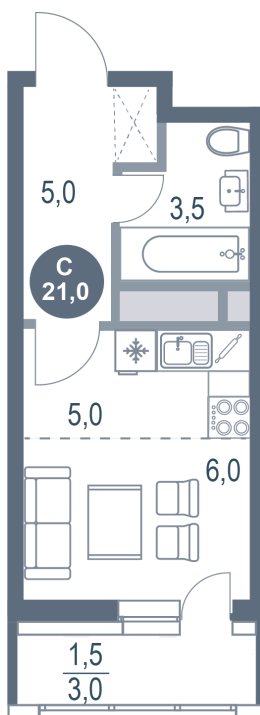

# Студия 21 м<sup>2</sup>

Отсканируйте QR-код  
и смотрите на сайте  
kotelnikipark.ru

5 214 310 руб.

В ипотеку от 22 725 руб.

Корпус

Корпус №12

Этаж

12

# На генплане Корпус №12

Студия 21 м<sup>2</sup>

18.10.2024, 04:04

Не является публичной офертой, цена может быть скорректирована. Информация взята с сайта «kotelnikipark.ru»