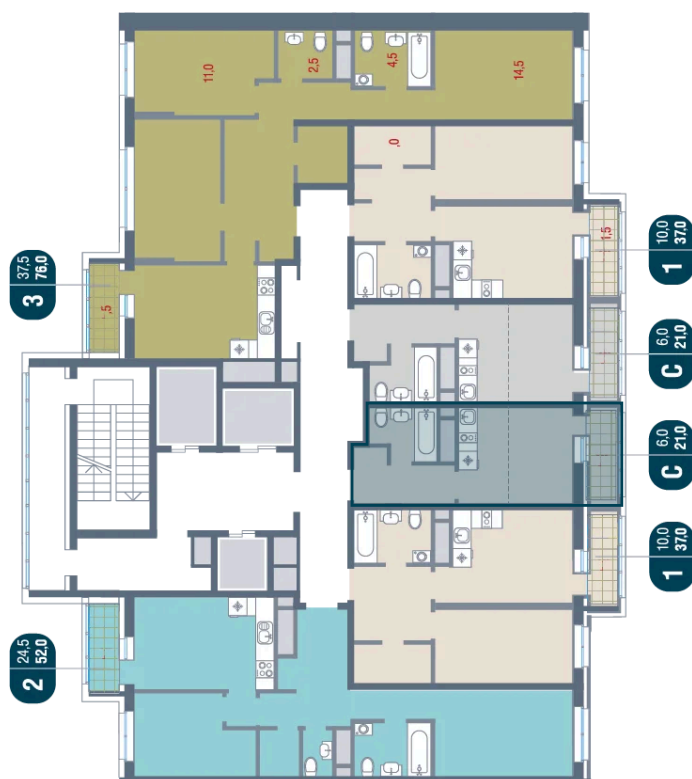

Корпус №12

Этаж

12

Секция

5

Сдача

4 кв. 2026

12.05.2026 15:18 (Мск)

Не является публичной офертой, цена может быть
скорректирована. Информация взята с сайта
«kotelnikipark.ru»

На этаже 12

Студия 21 м²

12.05.2026 15:18 (Мск)

Не является публичной офертой, цена может быть скорректирована. Информация взята с сайта «kotelnikipark.ru»

На генплане Корпус №12

Студия 21 м²

12.05.2026 15:18 (Мск)

Не является публичной офертой, цена может быть скорректирована. Информация взята с сайта «kotelnikipark.ru»