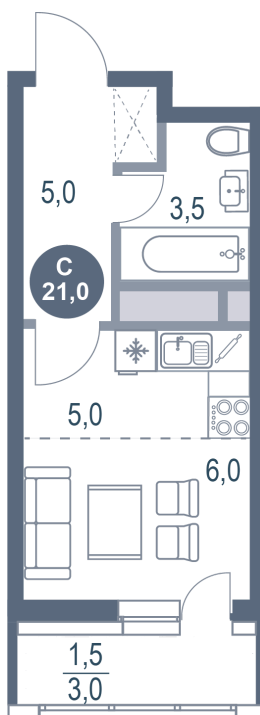

Номер: 291

Студия 21 м²

Отсканируйте QR-код
и смотрите на сайте
kotelnikipark.ru

4 672 300 руб.

В ипотеку от 20 313 руб.

Корпус

Корпус №12

Этаж

4

Секция

3

25.11.2024, 13:45

Не является публичной офертой, цена может быть скорректирована. Информация взята с сайта «kotelnikipark.ru»

На этаже 4

Студия 21 м²

25.11.2024, 13:45

Не является публичной офертой, цена может быть скорректирована. Информация взята с сайта «kotelnikipark.ru»

На генплане Корпус №12

Студия 21 м²

25.11.2024, 13:45

Не является публичной офертой, цена может быть скорректирована. Информация взята с сайта «kotelnikipark.ru»