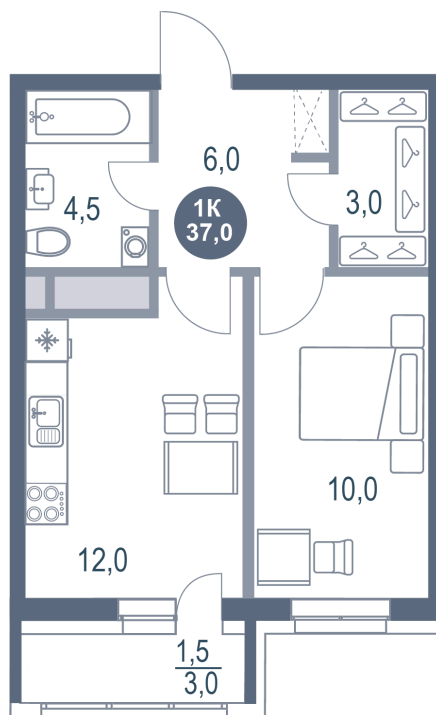

Номер: 518

1 КОМНАТНАЯ 37 м²

Отсканируйте QR-код и
смотрите на сайте
kotelnikipark.ru

~~8 084 910 руб.~~

7 682 683 руб.

В ипотеку от 33 625 руб.

Скидка

Корпус

Корпус №11

Этаж

13

Секция

4

Сдача

4 кв. 2026

27.06.2026 09:33 (Мск)

Не является публичной офертой, цена может быть скорректирована.
Информация взята с сайта «kotelnikipark.ru».

На этаже 13

1 комнатная 37 м²

На генплане Корпус №11

1 комнатная 37 м²

27.06.2026 09:33 (Мск)

Не является публичной офертой, цена может быть скорректирована.
Информация взята с сайта «kotelnikipark.ru».