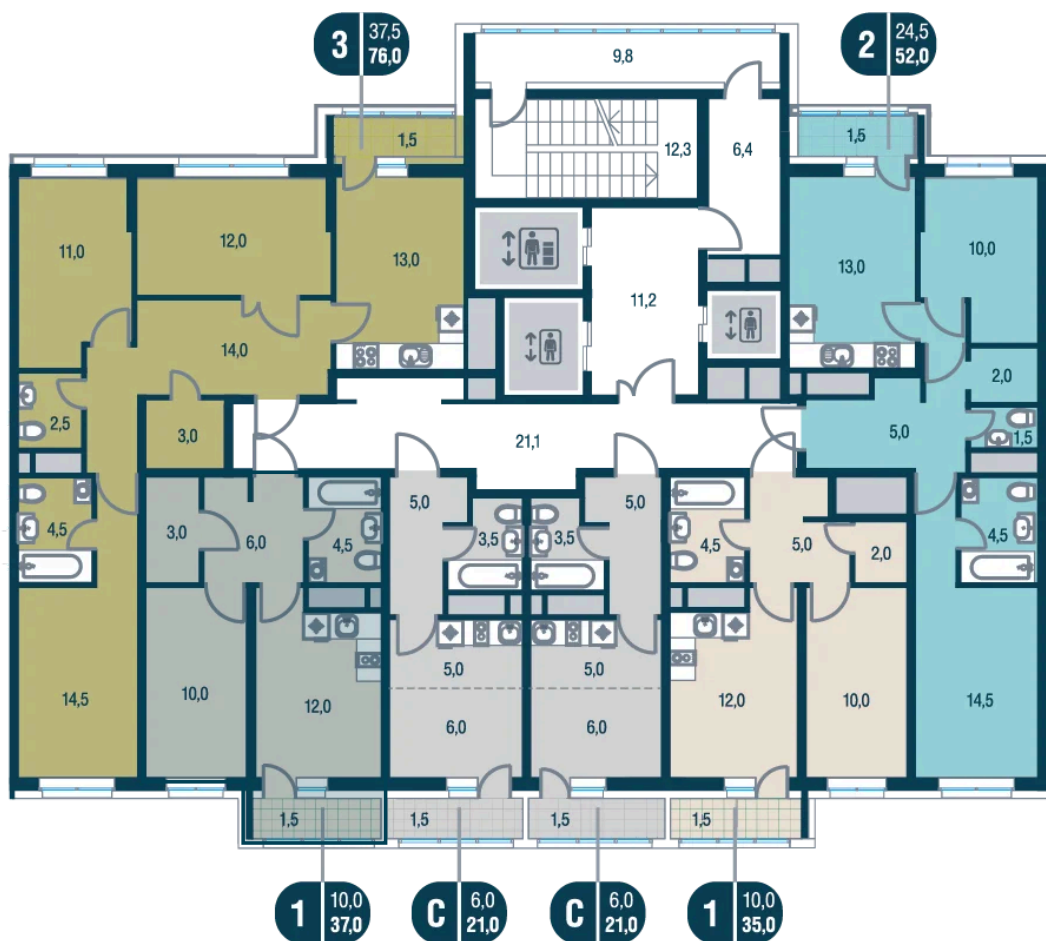

15

Секция

2

24.11.2024, 23:55

Не является публичной офертой, цена может быть скорректирована. Информация взята с сайта «kotelnikipark.ru»

На этаже 15

1 комнатная 37 м²

24.11.2024, 23:55

Не является публичной офертой, цена может быть скорректирована. Информация взята с сайта «kotelnikipark.ru»

На генплане Корпус №11

1 комнатная 37 м²

24.11.2024, 23:55

Не является публичной офертой, цена может быть скорректирована. Информация взята с сайта «kotelnikipark.ru»