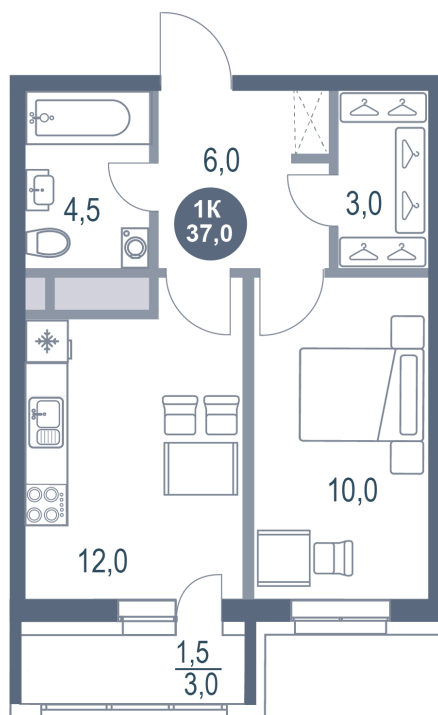

Номер: 251

1 комнатная 37 м²

Отсканируйте QR-код
и смотрите на сайте
kotelnikipark.ru

7 316 960 руб.

В ипотеку от 31 805 руб.

Корпус

Корпус №11

Этаж

15

Секция

2

24.11.2024, 23:55

Не является публичной офертой, цена может быть скорректирована. Информация взята с сайта «kotelnikipark.ru»

На этаже 15

1 комнатная 37 м²

24.11.2024, 23:55

Не является публичной офертой, цена может быть скорректирована. Информация взята с сайта «kotelnikipark.ru»

На генплане Корпус №11

1 комнатная 37 м²

24.11.2024, 23:55

Не является публичной офертой, цена может быть скорректирована. Информация взята с сайта «kotelnikipark.ru»