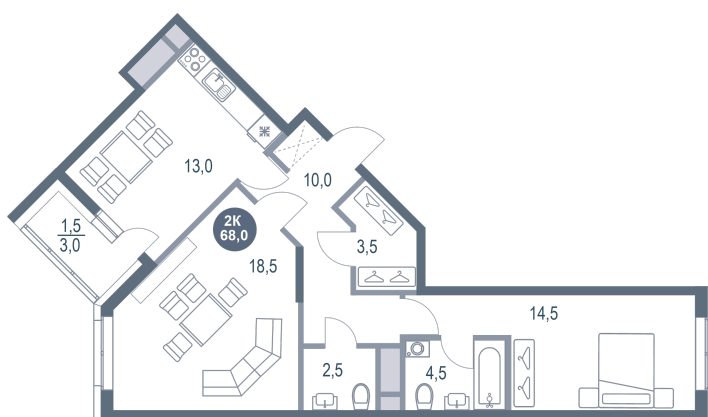

Номер: 484

2 КОМНАТНАЯ 68 м²

Отсканируйте QR-код и
смотрите на сайте
kotelnikipark.ru

~~14 248 600 руб.~~

12 827 740 руб.

В ипотеку от 56 144 руб.

Скидка

Корпус	Корпус №12	Этаж	9
Секция	4	Сдача	4 кв. 2026

20.06.2026 12:57 (Мск)

Не является публичной офертой, цена может быть скорректирована.
Информация взята с сайта «kotelnikipark.ru».

На этаже 9

2 комнатная 68 м²

20.06.2026 12:57 (Мск)

Не является публичной офертой, цена может быть скорректирована.
Информация взята с сайта «kotelnikipark.ru».

На генплане Корпус №12

2 комнатная 68 м²

20.06.2026 12:57 (Мск)

Не является публичной офертой, цена может быть скорректирована.
Информация взята с сайта «kotelnikipark.ru».