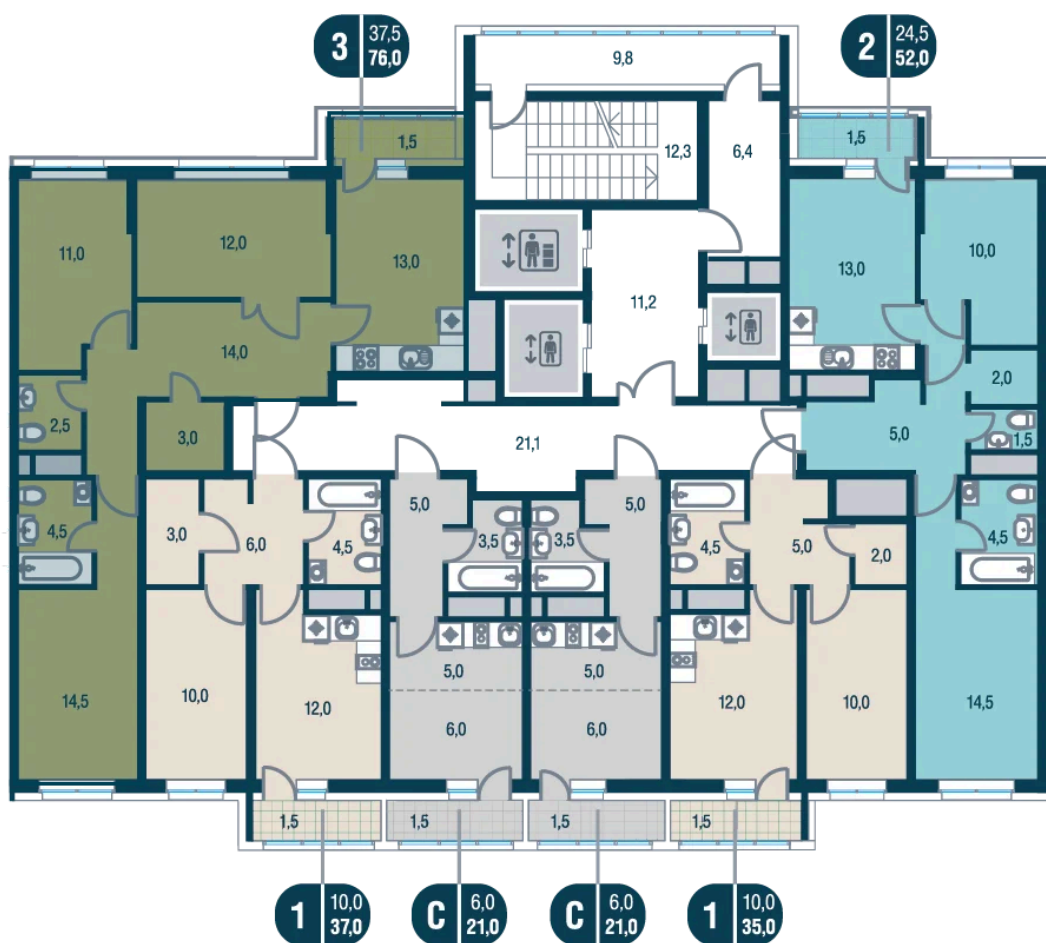

# На этаже 16

3 комнатная 76 м<sup>2</sup>

08.09.2024, 02:42

Не является публичной офертой, цена может быть скорректирована. Информация взята с сайта «kotelnikipark.ru»

# На генплане Корпус №11

**3 комнатная 76 м<sup>2</sup>**

08.09.2024, 02:42

Не является публичной офертой, цена может быть скорректирована. Информация взята с сайта «kotelnikipark.ru»