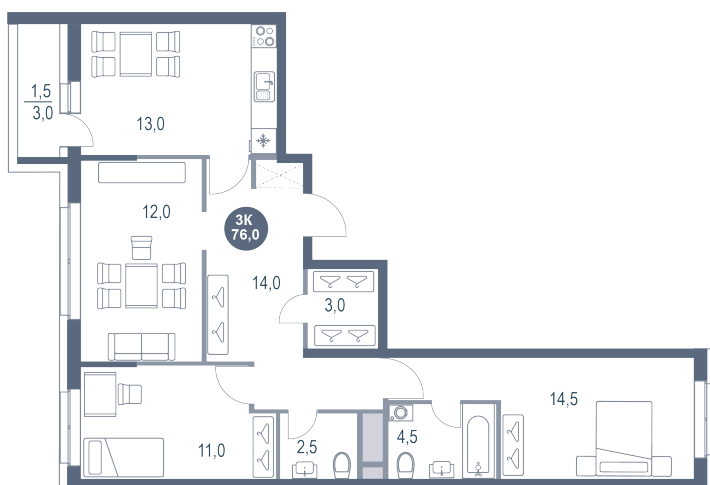

# 3 комнатная 76 м<sup>2</sup>

Отсканируйте QR-код  
и смотрите на сайте  
kotelnikipark.ru

11 852 352 руб.

В ипотеку от 54 709 руб.

Корпус

Корпус №11

Этаж

16