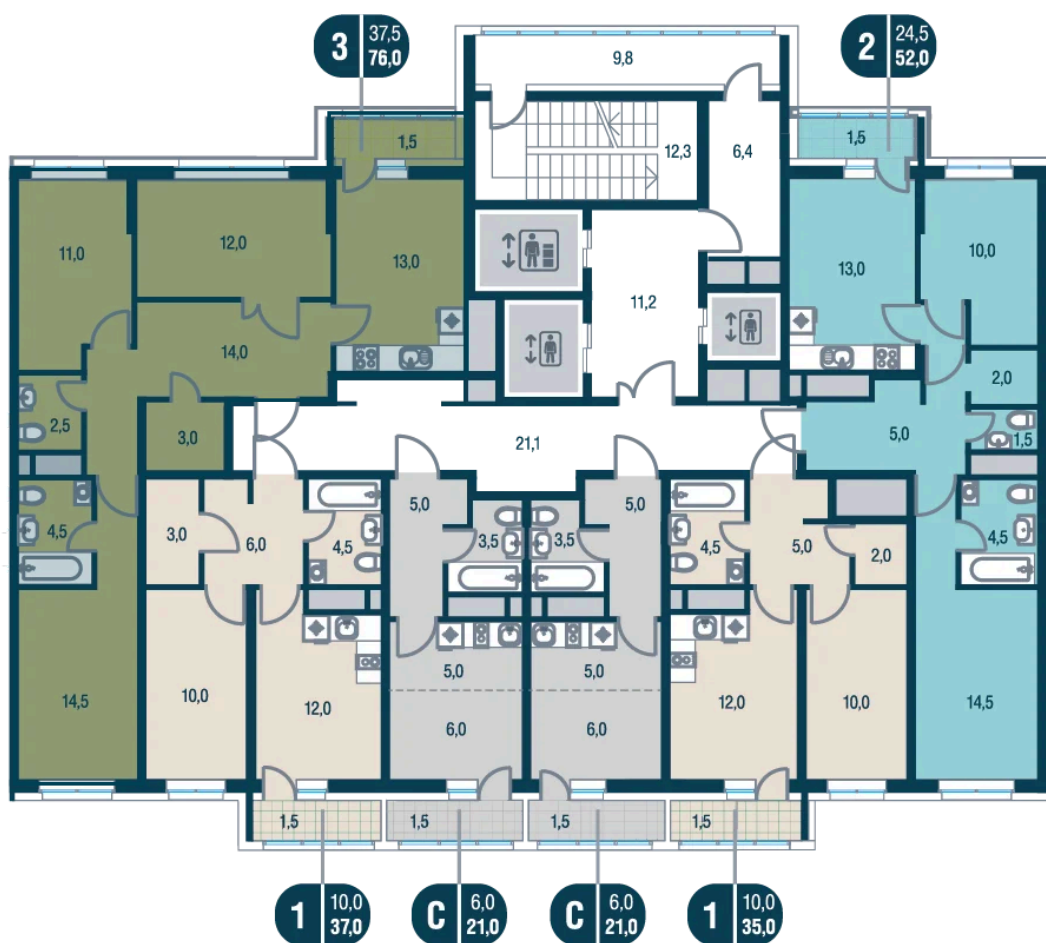

# На этаже 16

3 комнатная 76 м<sup>2</sup>

21.12.2024, 15:12

Не является публичной офертой, цена может быть скорректирована. Информация взята с сайта «kotelnikipark.ru»

# На генплане Корпус №11

3 комнатная 76 м<sup>2</sup>

21.12.2024, 15:12

Не является публичной офертой, цена может быть скорректирована. Информация взята с сайта «kotelnikipark.ru»