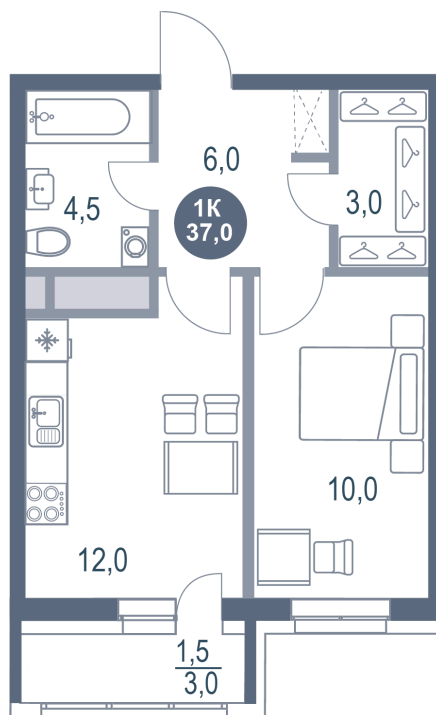

Номер: 488

1 КОМНАТНАЯ 37 м²

Отсканируйте QR-код и
смотрите на сайте
kotelnikipark.ru

~~8 310 240 руб.~~

7 896 728 руб.

В ипотеку от 34 562 руб.

Скидка

Корпус

Корпус №11

Этаж

8

Секция

4

Сдача

4 кв. 2026

24.06.2026 04:24 (Мск)

Не является публичной офертой, цена может быть скорректирована.
Информация взята с сайта «kotelnikipark.ru».

На этаже 8

1 комнатная 37 м²

24.06.2026 04:24 (Мск)

Не является публичной офертой, цена может быть скорректирована.
Информация взята с сайта «kotelnikipark.ru».

На генплане Корпус №11

1 комнатная 37 м²

24.06.2026 04:24 (Мск)

Не является публичной офертой, цена может быть скорректирована.
Информация взята с сайта «kotelnikipark.ru».