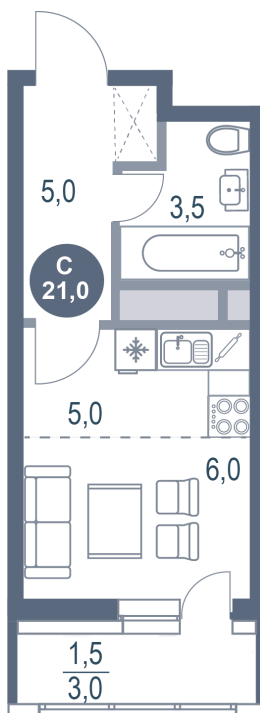

# Студия 21 м<sup>2</sup>

Отсканируйте QR-код и  
смотрите на сайте  
kotelnikipark.ru

~~5 453 800 руб.~~

**5 183 110 руб.**

В ипотеку от 21 173 руб.

Скидка

Корпус	Корпус №12	Этаж	18
Секция	3	Сдача	4 кв. 2026