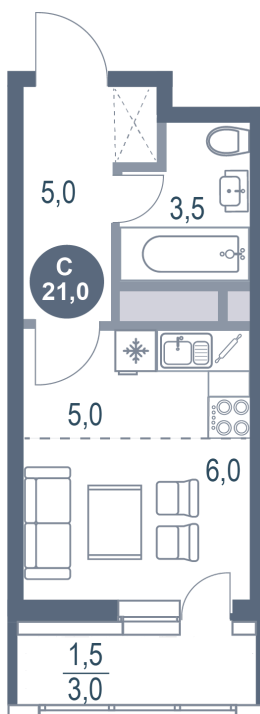

Номер: 376

Студия 21 м²

Отсканируйте QR-код и
смотрите на сайте
kotelnikipark.ru

~~5 453 800 руб.~~

5 183 110 руб.

В ипотеку от 21 173 руб.

Скидка

Корпус	Корпус №12	Этаж	18
Секция	3	Сдача	4 кв. 2026

08.04.2026 18:26 (Мск)

Не является публичной офертой, цена может быть скорректирована. Информация взята с сайта «kotelnikipark.ru»

На этаже 18

Студия 21 м²

08.04.2026 18:26 (Мск)

Не является публичной офертой, цена может быть скорректирована. Информация взята с сайта «kotelnikipark.ru»

На генплане Корпус №12

Студия 21 м²

08.04.2026 18:26 (Мск)

Не является публичной офертой, цена может быть скорректирована. Информация взята с сайта «kotelnikipark.ru»