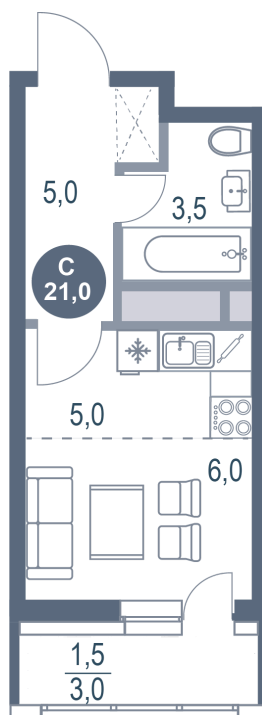

# Студия 21 м<sup>2</sup>

Отсканируйте QR-код  
и смотрите на сайте  
kotelnikipark.ru

5 589 160 руб.

В ипотеку от 24 344 руб.

Корпус

Корпус №12

Этаж

22