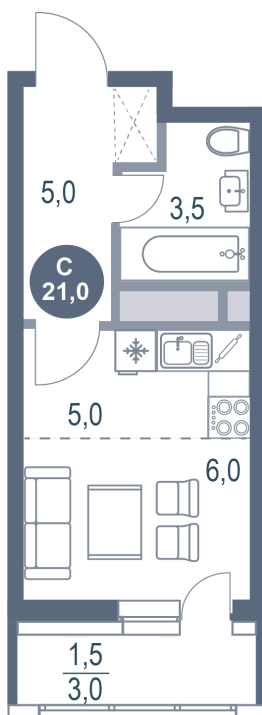

Номер: 682

Студия 21 м²

Отсканируйте QR-код
и смотрите на сайте
kotelnikipark.ru

5 393 650 руб.

В ипотеку от 23 510 руб.

Корпус

Корпус №11

Этаж

17

Секция

5

24.11.2024, 02:48

Не является публичной офертой, цена может быть скорректирована. Информация взята с сайта «kotelnikipark.ru»

На этаже 17

Студия 21 м²

24.11.2024, 02:48

Не является публичной офертой, цена может быть скорректирована. Информация взята с сайта «kotelnikipark.ru»

На генплане Корпус №11

Студия 21 м²

24.11.2024, 02:48

Не является публичной офертой, цена может быть скорректирована. Информация взята с сайта «kotelnikipark.ru»