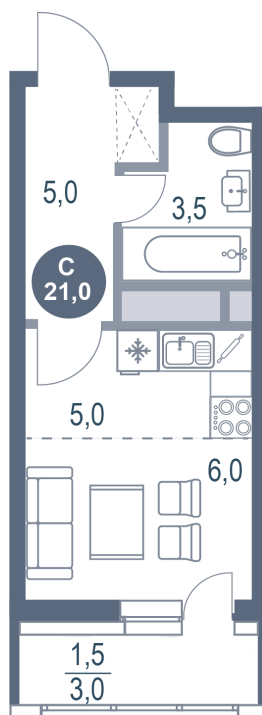

# Студия 21 м<sup>2</sup>

Отсканируйте QR-код  
и смотрите на сайте  
kotelnikipark.ru

5 393 650 руб.

В ипотеку от 23 510 руб.

Корпус

Корпус №11

Этаж

17