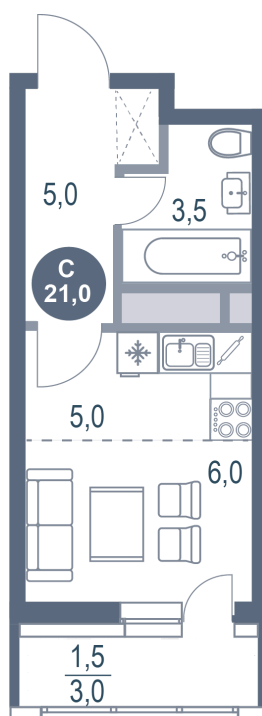

Номер: 39

Студия 21 м²

Отсканируйте QR-код и
смотрите на сайте
kotelnikipark.ru

~~5 657 920 руб.~~

5 377 024 руб.

В ипотеку от 21 965 руб.

Скидка

Корпус	Корпус №12	Этаж	9
Секция	1	Сдача	4 кв. 2026

30.04.2026 22:30 (Мск)

Не является публичной офертой, цена может быть скорректирована. Информация взята с сайта «kotelnikipark.ru»

На этаже 9

Студия 21 м²

30.04.2026 22:30 (Мск)

Не является публичной офертой, цена может быть скорректирована. Информация взята с сайта «kotelnikipark.ru»

На генплане Корпус №12

Студия 21 м²

30.04.2026 22:30 (Мск)

Не является публичной офертой, цена может быть скорректирована. Информация взята с сайта «kotelnikipark.ru»