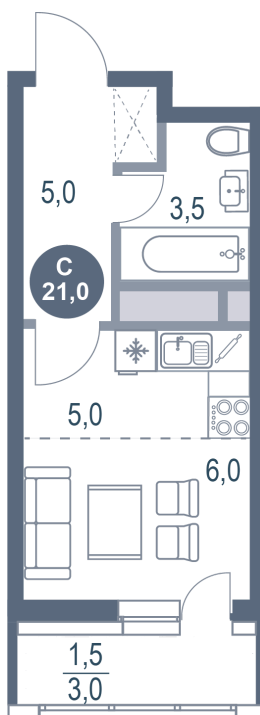

Номер: 39

Студия 21 м²

Отсканируйте QR-код
и смотрите на сайте
kotelnikipark.ru

4 684 480 руб.

В ипотеку от 20 313 руб.

Корпус

Корпус №12

Этаж

9

Секция

1

03.12.2024, 17:46

Не является публичной офертой, цена может быть скорректирована. Информация взята с сайта «kotelnikipark.ru»

На этаже 9

Студия 21 м²

03.12.2024, 17:46

Не является публичной офертой, цена может быть скорректирована. Информация взята с сайта «kotelnikipark.ru»

На генплане Корпус №12

Студия 21 м²

03.12.2024, 17:46

Не является публичной офертой, цена может быть скорректирована. Информация взята с сайта «kotelnikipark.ru»