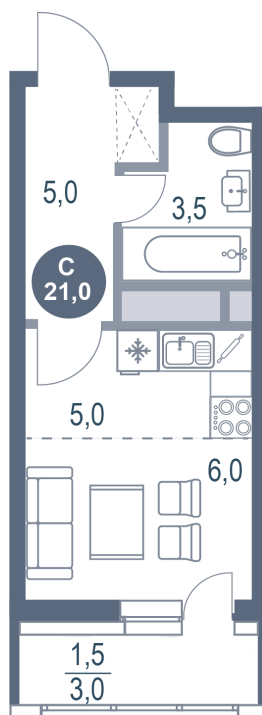

Номер: 39

Студия 21 м²

Отсканируйте QR-код
и смотрите на сайте
kotelnikipark.ru

4 684 480 руб.

В ипотеку от 20 313 руб.

Корпус

Корпус №12

Этаж