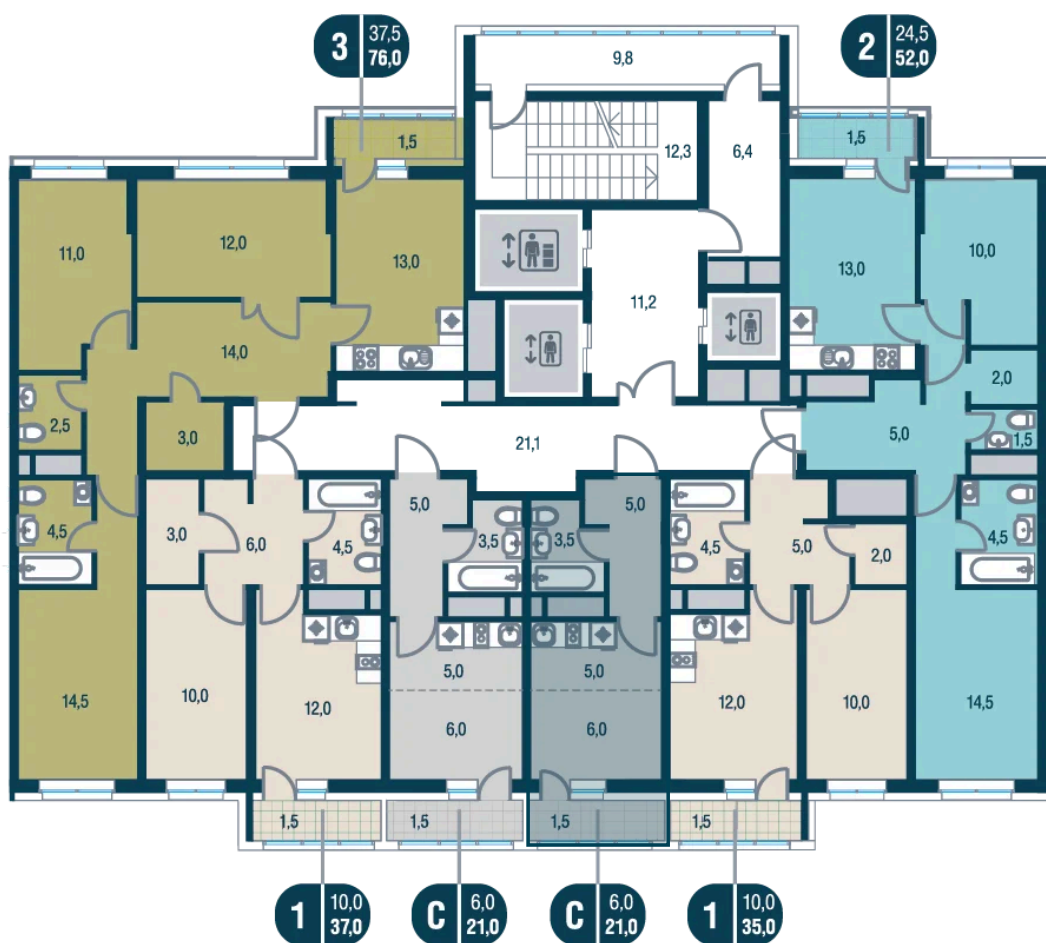

22

Секция

2

21.11.2024, 22:39

Не является публичной офертой, цена может быть скорректирована. Информация взята с сайта «kotelnikipark.ru»

На этаже 22

Студия 21 м²

21.11.2024, 22:39

Не является публичной офертой, цена может быть скорректирована. Информация взята с сайта «kotelnikipark.ru»

На генплане Корпус №11

Студия 21 м²

21.11.2024, 22:39

Не является публичной офертой, цена может быть скорректирована. Информация взята с сайта «kotelnikipark.ru»