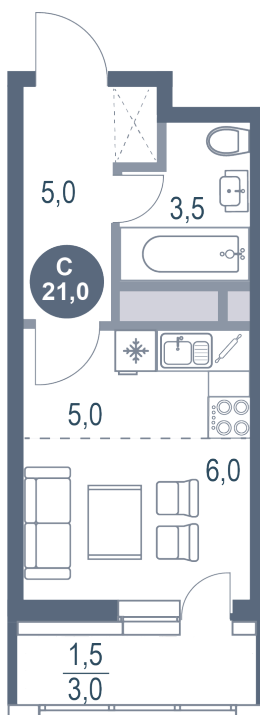

Номер: 291

Студия 21 м²

Отсканируйте QR-код
и смотрите на сайте
kotelnikipark.ru

4 931 640 руб.

В ипотеку от 22 764 руб.

Корпус

Корпус №11

Этаж

22

Секция

2

08.09.2024, 02:12

Не является публичной офертой, цена может быть скорректирована. Информация взята с сайта «kotelnikipark.ru»

На этаже 22

Студия 21 м²

08.09.2024, 02:12

Не является публичной офертой, цена может быть скорректирована. Информация взята с сайта «kotelnikipark.ru»

На генплане Корпус №11

Студия 21 м²

08.09.2024, 02:12

Не является публичной офертой, цена может быть скорректирована. Информация взята с сайта «kotelnikipark.ru»