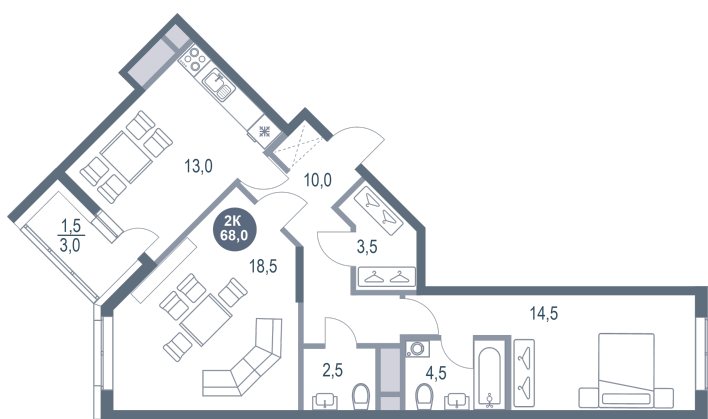

Номер: 533

2 КОМНАТНАЯ 68 м²

Отсканируйте QR-код и
смотрите на сайте
kotelnikipark.ru

~~12 834 880 руб.~~

11 555 392 руб.

В ипотеку от 47 203 руб.

Скидка

Корпус	Корпус №12	Этаж	16
Секция	4	Сдача	4 кв. 2026

08.04.2026 18:27 (Мск)

Не является публичной офертой, цена может быть скорректирована. Информация взята с сайта «kotelnikipark.ru»

На этаже 16

2 комнатная 68 м²

08.04.2026 18:27 (Мск)

Не является публичной офертой, цена может быть скорректирована. Информация взята с сайта «kotelnikipark.ru»

На генплане Корпус №12

2 комнатная 68 м²

08.04.2026 18:27 (Мск)

Не является публичной офертой, цена может быть скорректирована. Информация взята с сайта «kotelnikipark.ru»