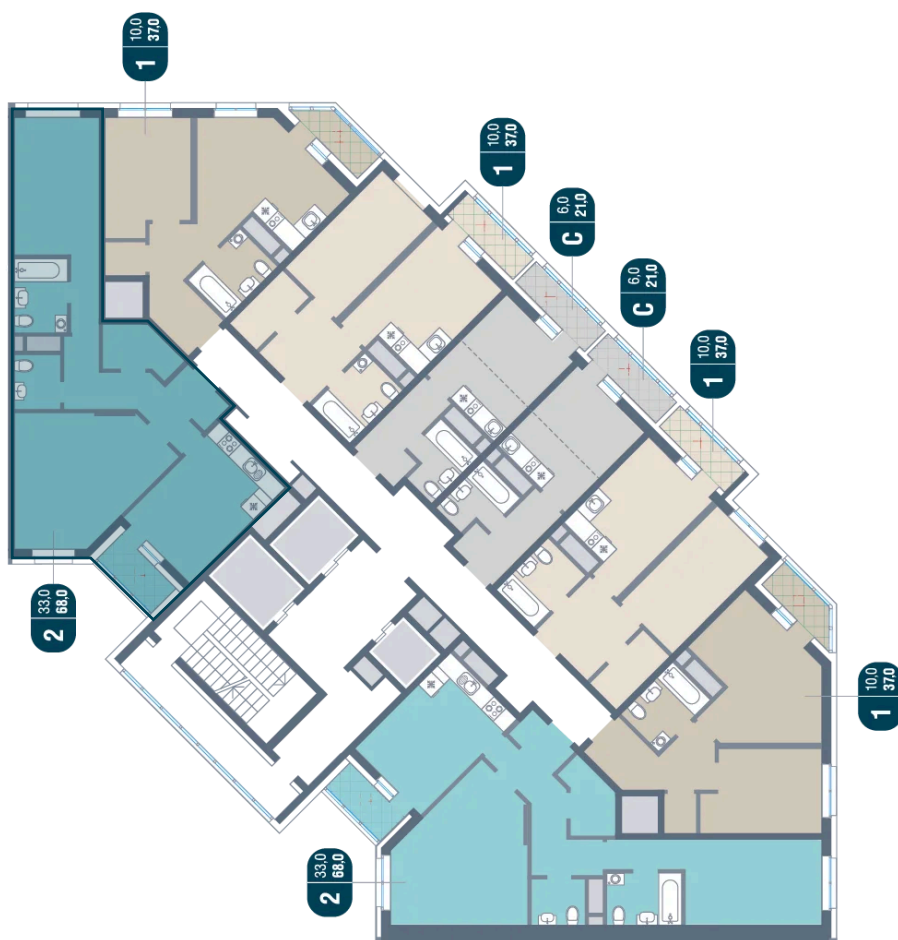

# 2 КОМНАТНАЯ 68 м<sup>2</sup>

Отсканируйте QR-код и  
смотрите на сайте  
kotelnikipark.ru

~~13 042 960 руб.~~

**11 742 664 руб.**

В ипотеку от 47 968 руб.

Скидка

Корпус	Корпус №12	Этаж	16
Секция	4	Сдача	4 кв. 2026

23.05.2026 19:22 (Мск)

Не является публичной офертой, цена может быть скорректирована.  
Информация взята с сайта «kotelnikipark.ru».

На этаже 16

2 комнатная 68 м<sup>2</sup>

23.05.2026 19:22 (Мск)

Не является публичной офертой, цена может быть скорректирована.  
Информация взята с сайта «kotelnikipark.ru».

# На генплане Корпус №12

2 комнатная 68 м<sup>2</sup>

23.05.2026 19:22 (Мск)

Не является публичной офертой, цена может быть скорректирована.  
Информация взята с сайта «kotelnikipark.ru».