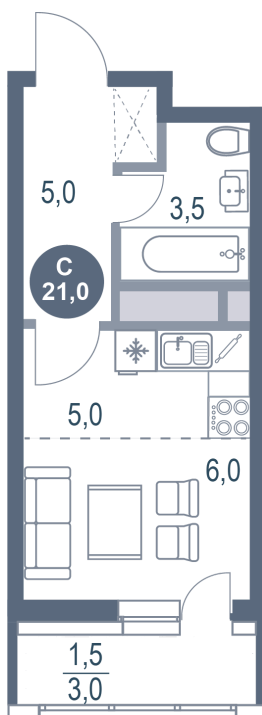

Номер: 303

Студия 21 м²

Отсканируйте QR-код
и смотрите на сайте
kotelnikipark.ru

4 763 440 руб.

В ипотеку от 20 711 руб.

Корпус

Корпус №12

Этаж

6

Секция

3

22.11.2024, 04:17

Не является публичной офертой, цена может быть скорректирована. Информация взята с сайта «kotelnikipark.ru»

На этаже 6

Студия 21 м²

22.11.2024, 04:17

Не является публичной офертой, цена может быть скорректирована. Информация взята с сайта «kotelnikipark.ru»

На генплане Корпус №12

Студия 21 м²

22.11.2024, 04:17

Не является публичной офертой, цена может быть скорректирована. Информация взята с сайта «kotelnikipark.ru»