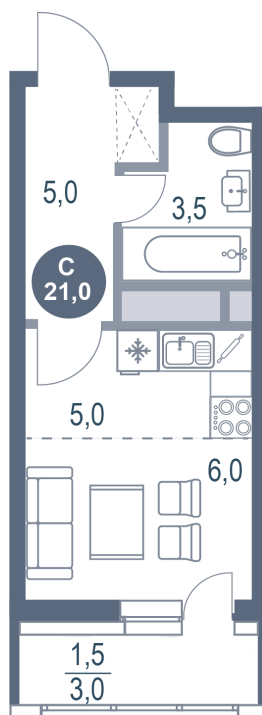

# Студия 21 м<sup>2</sup>

Отсканируйте QR-код  
и смотрите на сайте  
kotelnikipark.ru

4 763 440 руб.

В ипотеку от 20 711 руб.

Корпус

Корпус №12

Этаж

6