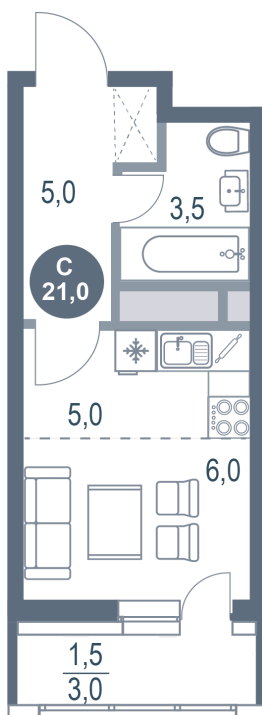

# Студия 21 м<sup>2</sup>

Отсканируйте QR-код  
и смотрите на сайте  
kotelnikipark.ru

4 763 440 руб.

В ипотеку от 20 711 руб.

Корпус

Корпус №12

Этаж

6