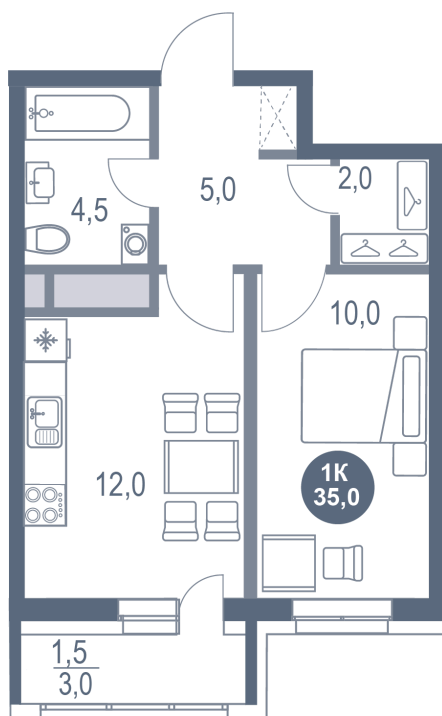

Номер: 374

1 КОМНАТНАЯ 35 м²

Отсканируйте QR-код и
смотрите на сайте
kotelnikipark.ru

~~7 460 000 руб.~~

7 089 000 руб.

В ипотеку от 28 958 руб.

Скидка

Корпус

Корпус №12

Этаж

18

Секция

3

Сдача

4 кв. 2026

08.04.2026 18:31 (Мск)

Не является публичной офертой, цена может быть
скорректирована. Информация взята с сайта
«kotelnikipark.ru»

На этаже 18

1 КОМНАТНАЯ 35 м²

08.04.2026 18:31 (Мск)

Не является публичной офертой, цена может быть скорректирована. Информация взята с сайта «kotelnikipark.ru»

На генплане Корпус №12

1 комнатная 35 м²

08.04.2026 18:31 (Мск)

Не является публичной офертой, цена может быть скорректирована. Информация взята с сайта «kotelnikipark.ru»