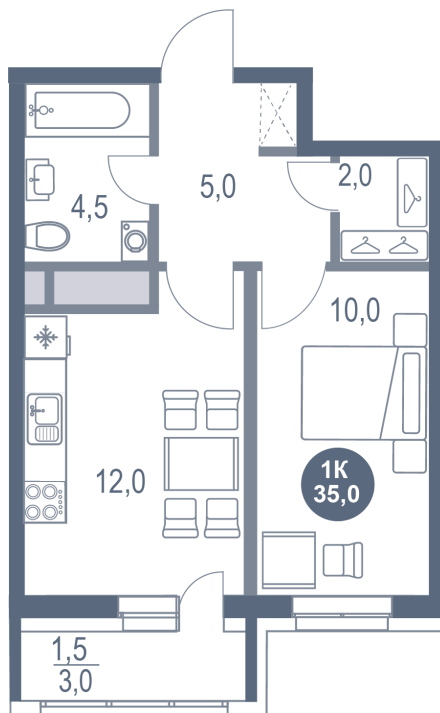

Номер: 374

1 КОМНАТНАЯ 35 м²

Отсканируйте QR-код и
смотрите на сайте
kotelnikipark.ru

~~7 638 150 руб.~~

7 258 260 руб.

В ипотеку от 29 650 руб.

Скидка

Корпус	Корпус №12	Этаж	18
Секция	3	Сдача	4 кв. 2026

28.05.2026 12:35 (Мск)

Не является публичной офертой, цена может быть скорректирована.
Информация взята с сайта «kotelnikipark.ru».

На этаже 18

1 комнатная 35 м²

28.05.2026 12:35 (Мск)

Не является публичной офертой, цена может быть скорректирована.
Информация взята с сайта «kotelnikipark.ru».

На генплане Корпус №12

1 комнатная 35 м²

28.05.2026 12:35 (Мск)

Не является публичной офертой, цена может быть скорректирована.
Информация взята с сайта «kotelnikipark.ru».